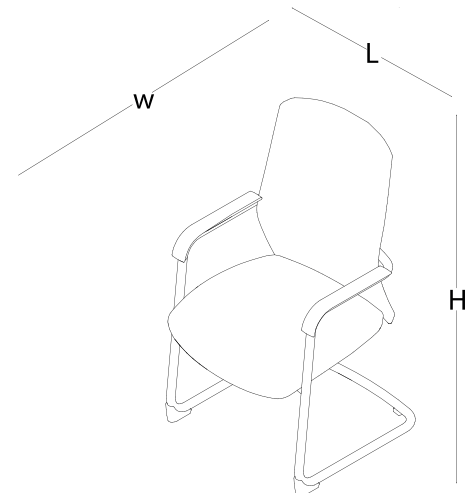

W

tone 112 / tone 212
H99

W63

L58