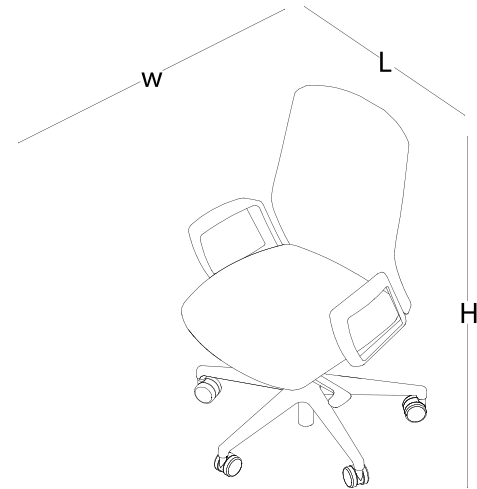

### Derinlik ayarlı oturum

farklı uzunluktaki kullanıcılar için ergonomik oturuş sağlar.

# ölçü tablosu

tone 201  
H115

W62

L60

W

tone 202  
H98

W62

L60