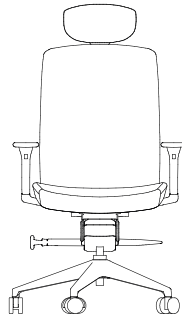

## özelliK tablosu

	TONE 101	TONE 102	TONE 201	TONE 202	TONE 112	TONE 212
YÜKSEKLİK AYARLI BOYUN DESTEĞİ	✓	-	✓	-	-	-
YÜKSEKLİK AYARLI KOL DESTEĞİ	✓	✓	-	-	-	-
DERİNLİK AYARLI KOL DESTEĞİ	✓	✓	-	-	-	-
SABİT KOL DESTEĞİ	-	-	✓	✓	✓	✓
SENKRON MEKANİZMA	✓	✓	✓	✓	-	-
SIRT SERTLİK AYARI	✓	✓	✓	✓	-	-
FONT (OTURUM) DERİNLİK AYARI	✓	✓	✓	✓	-	-
AYARLANABİLİR BEL DESTEĞİ	✓	✓	✓	✓	-	-
PLASTİK AYAK	✓	✓	✓	✓	-	-
GRİ BOYALI BORU AYAK	-	-	-	-	✓	✓
PU TEKERLEK	✓	✓	✓	✓	-	-

## ölçü tablosu

tone 101

H115

W64

L65

tone 102

H98

W64