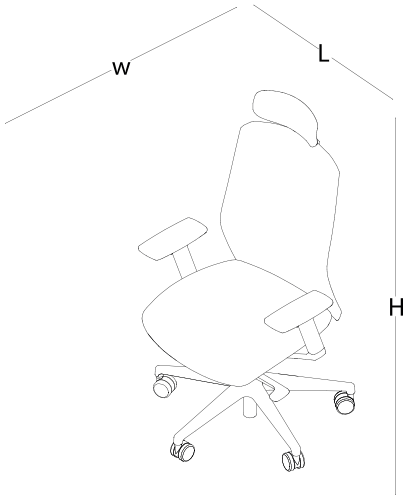

özelliK tablosu

	TONE 101	TONE 102	TONE 201	TONE 202	TONE 112	TONE 212
YÜKSEKLİK AYARLI BOYUN DESTEĞİ	✓	-	✓	-	-	-
YÜKSEKLİK AYARLI KOL DESTEĞİ	✓	✓	-	-	-	-
DERİNLİK AYARLI KOL DESTEĞİ	✓	✓	-	-	-	-
SABİT KOL DESTEĞİ	-	-	✓	✓	✓	✓
SENKRON MEKANİZMA	✓	✓	✓	✓	-	-
SIRT SERTLİK AYARI	✓	✓	✓	✓	-	-
FONT (OTURUM) DERİNLİK AYARI	✓	✓	✓	✓	-	-
AYARLANABİLİR BEL DESTEĞİ	✓	✓	✓	✓	-	-
PLASTİK AYAK	✓	✓	✓	✓	-	-
GRİ BOYALI BORU AYAK	-	-	-	-	✓	✓
PU TEKERLEK	✓	✓	✓	✓	-	-

ölçü tablosu

tone 101

H115

W64

L65