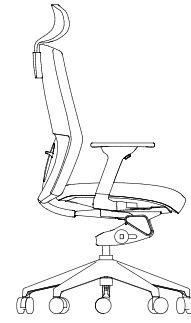

özelliK tablosu

	TONE 101	TONE 102	TONE 201	TONE 202	TONE 112	TONE 212
YÜKSEKLİK AYARLI BOYUN DESTEĞİ	✓	-	✓	-	-	-
YÜKSEKLİK AYARLI KOL DESTEĞİ	✓	✓	-	-	-	-
DERİNLİK AYARLI KOL DESTEĞİ	✓	✓	-	-	-	-
SABİT KOL DESTEĞİ	-	-	✓	✓	✓	✓
SENKRON MEKANİZMA	✓	✓	✓	✓	-	-
SIRT SERTLİK AYARI	✓	✓	✓	✓	-	-
FONT (OTURUM) DERİNLİK AYARI	✓	✓	✓	✓	-	-
AYARLANABİLİR BEL DESTEĞİ	✓	✓	✓	✓	-	-
PLASTİK AYAK	✓	✓	✓	✓	-	-
GRİ BOYALI BORU AYAK	-	-	-	-	✓	✓
PU TEKERLEK	✓	✓	✓	✓	-	-

ölçü tablosu

tone 101

H115

W64

L65