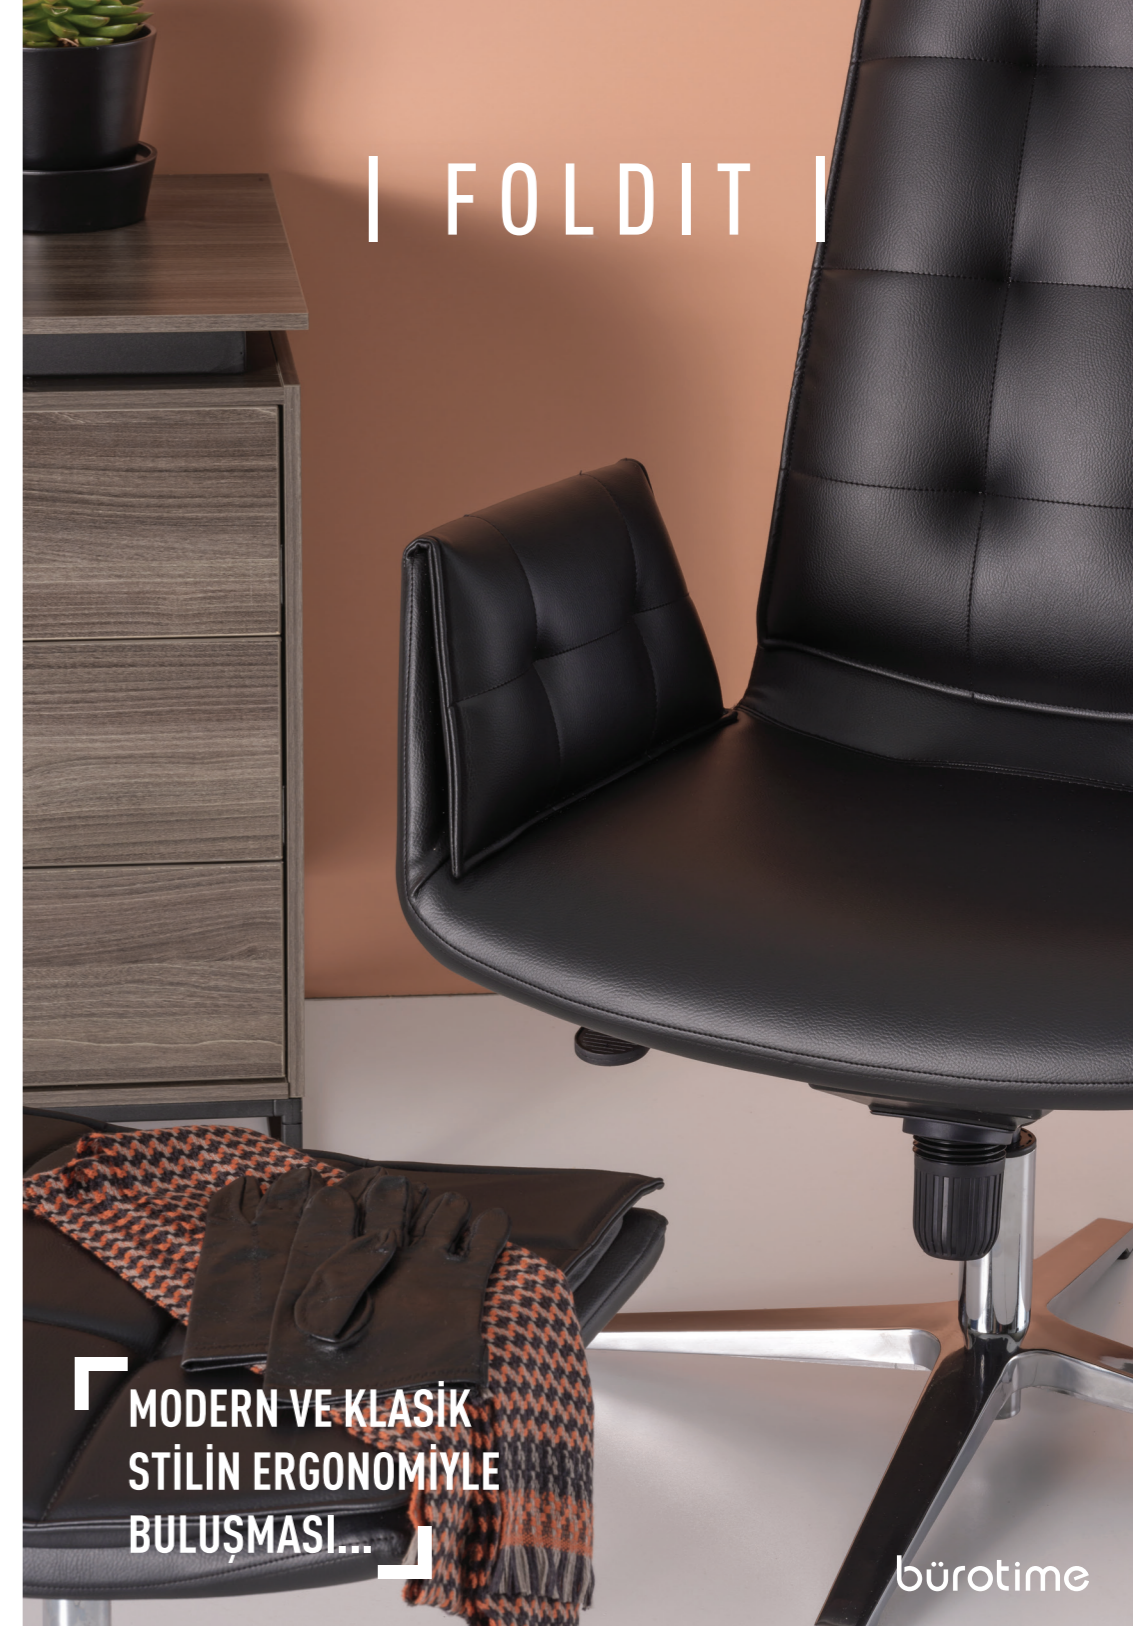

FOLDIT

ürün ailesi _____

çalışma koltukları

yüksek sırtlı

kısa sırtlı

lounge

kol seçenekleri

deri kol

metal kol

kolsuz

Özge Çağla Aktaş

Kullanıcı odaklı yaklaşımla tasarlanan Foldit, insan ergonomisine uygun olarak şekillendirilmiş, akıcı formuyla öne çıkar. Vücudu saran gövde kıvrımlı formu kol ve sırtta devam eder; döşeme sırtta ve kolun iç yüzeyine doğru katlanarak konforu maksimize eder. Sade formu, zarif ve özenli detaylarıyla hem hareketli hem de sakin bir yapı oluşturur. Klasik ve modern öğeleri uyumlu bir araya getiren Foldit kullanıldığı alanda sofistike duruşuyla öne çıkar.

| FOLDIT |

MODERN VE KLASİK
STİLİN ERGONOMİYLE
BULUŞMASI...

bürotime

Modern - klasik stiliyle çalışma, toplantı, bekleme, dinlenme gibi farklı kullanım senaryolarına cevap veren Foldit yüksek ve kısa sırtlı seçeneklerinin yanı sıra döşeme kol, metal kol ve kolsuz alternatifleri ile zengin ürün ailesine sahiptir. Tekerekli veya pingo ayaklar mobil veya sabit kullanım olanağı sağlar.