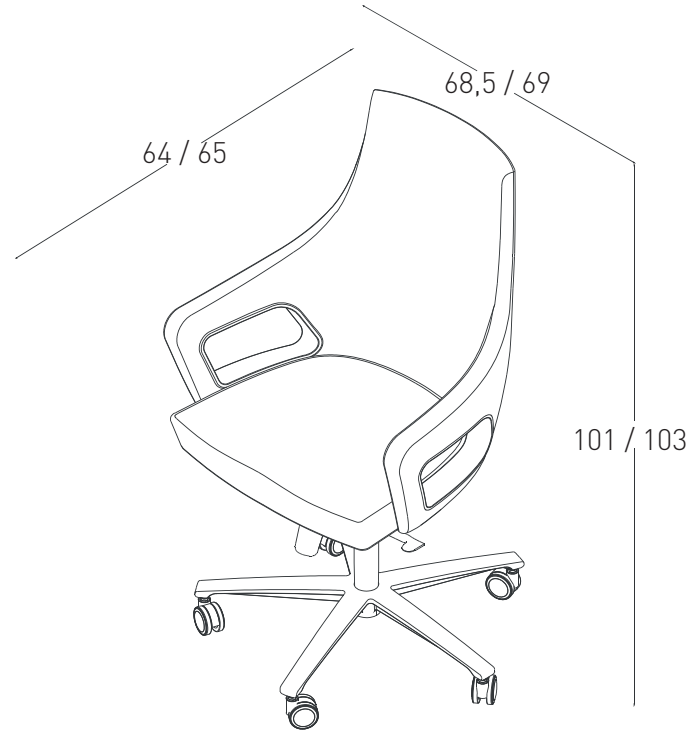

insan ekolojisi açısından güvenilirliği kanıtlanmış, STANDART 100 by OEKO-TEX sertifikasına sahip suni deri kaplama.

OEKO-TEX®
CONFIDENCE IN TEXTILES
STANDARD 100