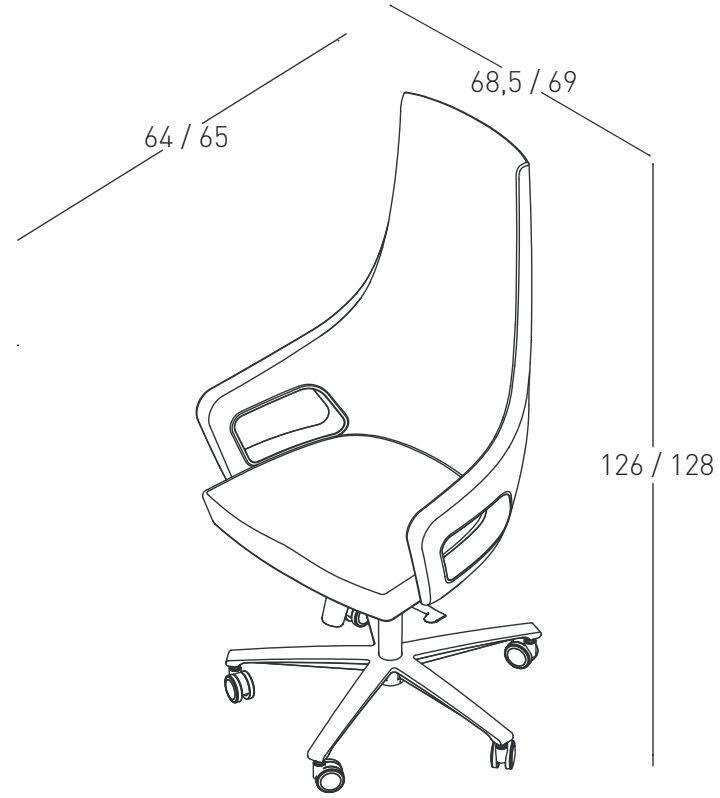

Magnate

Çalışma Koltuđu

Magnate; krom kaplı kol detayı, sırt sertlik ayarı yapılabilen konforlu yapısıyla yönetici çalışma alanlarının tüm ihtiyaçlarını karşılayacak şekilde tasarlanmıştır.

ergonomik sırt tasarımı

suni deri kaplama

Kol içerisinde krom kaplı / piano black çerçeve

- knee tilt mekanizma
- Class 4, şok emici amortisör

- Ø 60mm , ANSI / BIFMA X5.1 Amerikan dayanım sertifikalı, yumuşak zemin tekerleği
- Alüminyum ayak