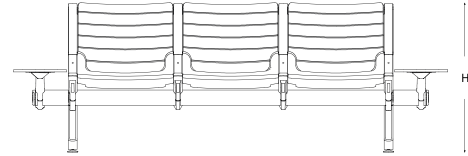

beş kişilik - kollu

beş kişilik - kolsuz - iki sehpalı

ölçü tablosu

ikili / kolsuz

W 65
H 84,5
L 126,6

ikili / kollu

W 65
H 84,5
L 126,6

ikili / kolsuz / iki sehpalı

W 65
H 84,5
L 192

ölçü tablosu

üçlü / kolsuz

W 65
H 84,5
L 186

üçlü / kollu

W 65
H 84,5
L 186

üçlü / kolsuz / iki sehpalı

W 65
H 84,5
L 251,5