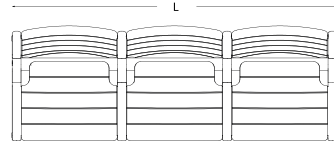

beş kişilik - kollu

beş kişilik - kolsuz - iki sehpalı

ölçü tablosu

ikili / kolsuz

W 65
H 84,5
L 126,6

ikili / kollu

W 65
H 84,5
L 126,6

ikili / kolsuz / iki sehpalı

W 65
H 84,5
L 192

ölçü tablosu

üçlü / kolsuz

W 65
H 84,5
L 186

üçlü / kollu

W 65
H 84,5
L 186

üçlü / kolsuz / iki sehpalı

W 65
H 84,5
L 251,5