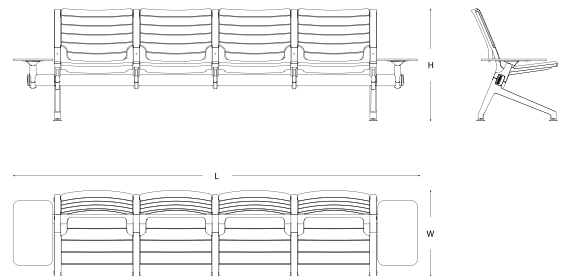

W 65
H 84,5
L 192

ölçü tablosu

üçlü / kolsuz

W 65
H 84,5
L 186

üçlü / kollu

W 65
H 84,5
L 186

üçlü / kolsuz / iki sehpalı

W 65
H 84,5
L 251,5

siyah | black

kompakt laminat (sehpa)

beyaz | white

antrasit | anthracite

findık | hazelnut

ölçü tablosu

dörtlü / kolsuz

W 65
H 84,5
L 245,6

dörtlü / kollu

W 65
H 84,5
L 245,6

dörtlü / kolsuz / iki sehpalı

W 65
H 84,5
L 311

ölçü tablosu

beşli / kolsuz

W 65
H 84,5
L 305

beşli / kollu

W 65
H 84,5
L 305

beşli / kolsuz / iki sehpalı

W 65
H 84,5
L 370,5