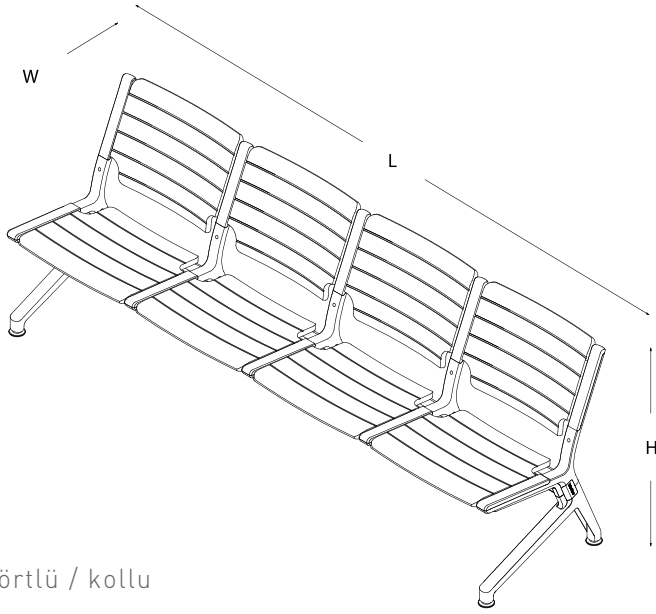

beş kişilik - kollu

beş kişilik - kolsuz - iki sehpalı

ölçü tablosu

ikili / kolsuz

W 65
H 84,5
L 126,6

ikili / kollu

W 65
H 84,5
L 126,6

ikili / kolsuz / iki sehpalı

siyah | black

kompakt laminat (sehpa)

beyaz | white

antrasit | anthracite

findık | hazelnut

ölçü tablosu

dörtlü / kolsuz

W 65
H 84,5
L 245,6

dörtlü / kollu

W 65
H 84,5
L 245,6

dörtlü / kolsuz / iki sehpalı

W 65
H 84,5
L 311

ölçü tablosu

beşli / kolsuz

W 65
H 84,5
L 305

beşli / kollu

W 65
H 84,5
L 305

beşli / kolsuz / iki sehpalı

W 65
H 84,5
L 370,5