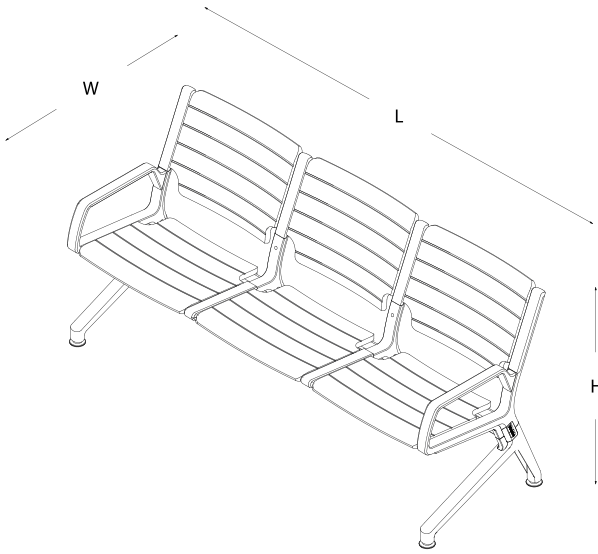

beş kişilik - kollu

beş kişilik - kolsuz - iki sehpalı

ölçü tablosu

ikili / kolsuz

W 65
H 84,5
L 126,6

ikili / kollu

W 65
H 84,5
L 126,6

ikili / kolsuz / iki sehpalı

W 65
H 84,5
L 192

ölçü tablosu

üçlü / kolsuz

W 65
H 84,5
L 186

üçlü / kollu

W 65
H 84,5
L 186

üçlü / kolsuz / iki sehpalı

W 65
H 84,5
L 251,5