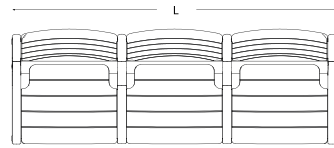

beş kişilik - kollu

beş kişilik - kolsuz - iki sehpalı

ölçü tablosu

ikili / kolsuz

W 65
H 84,5
L 126,6

ikili / kollu

W 65
H 84,5
L 126,6

ikili / kolsuz / iki sehpalı

W 65
H 84,5
L 192

ölçü tablosu

üçlü / kolsuz

W 65
H 84,5
L 186

üçlü / kollu

W 65
H 84,5
L 186

üçlü / kolsuz / iki sehpalı

W 65
H 84,5
L 251,5

siyah | black

kompakt laminat (sehpa)

beyaz | white

antrasit | anthracite

findık | hazelnut

ölçü tablosu

dörtlü / kolsuz

W 65
H 84,5
L 245,6