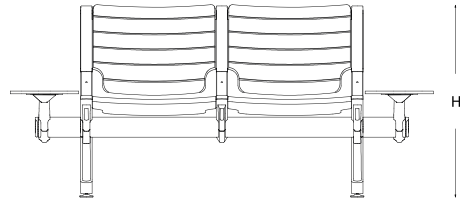

üç kişilik - kolsuz - iki sehpalı

dört kişilik

dört kişilik - kolsuz

dört kişilik - kollu

dört kişilik - kolsuz - iki sehpalı

ürün ailesi

beş kişilik

beş kişilik - kolsuz

beş kişilik - kollu

beş kişilik - kolsuz - iki sehpalı

ölçü tablosu

ikili / kolsuz

W 65
H 84,5
L 126,6

ikili / kollu

W 65
H 84,5
L 126,6

ikili / kolsuz / iki sehpalı

W 65
H 84,5
L 192

ölçü tablosu

üçlü / kolsuz

W 65
H 84,5
L 186

üçlü / kollu

W 65
H 84,5
L 186

üçlü / kolsuz / iki sehpalı

W 65
H 84,5
L 251,5