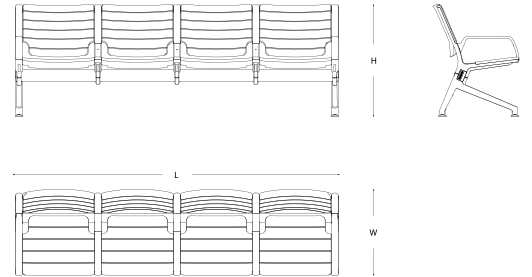

siyah | black

kompakt laminat (sehpa)

beyaz | white

antrasit | anthracite

findık | hazelnut

ölçü tablosu

dörtlü / kolsuz

W 65
H 84,5
L 245,6

dörtlü / kollu

W 65
H 84,5
L 245,6

dörtlü / kolsuz / iki sehpalı

W 65
H 84,5
L 311

ölçü tablosu

beşli / kolsuz

W 65
H 84,5
L 305

beşli / kollu

W 65
H 84,5
L 305

beşli / kolsuz / iki sehpalı

W 65
H 84,5
L 370,5