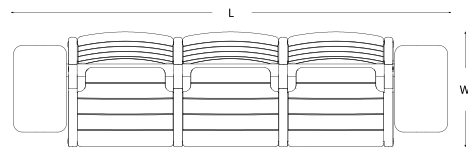

beş kişilik - kollu

beş kişilik - kolsuz - iki sehpalı

ölçü tablosu

ikili / kolsuz

W 65
H 84,5
L 126,6

ikili / kollu

W 65
H 84,5
L 126,6

ikili / kolsuz / iki sehpalı

W 65
H 84,5
L 192

ölçü tablosu

üçlü / kolsuz

W 65
H 84,5
L 186

üçlü / kollu

W 65
H 84,5
L 186

üçlü / kolsuz / iki sehpalı

W 65
H 84,5
L 251,5

siyah | black

kompakt laminat (sehpa)

beyaz | white

antrasit | anthracite

findık | hazelnut

ölçü tablosu

dörtlü / kolsuz

W 65
H 84,5
L 245,6