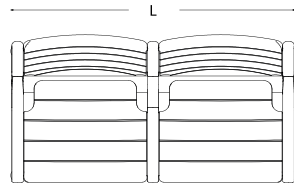

üç kişilik - kolsuz - iki sehpalı

dört kişilik

dört kişilik - kolsuz

dört kişilik - kollu

dört kişilik - kolsuz - iki sehpalı

ürün ailesi

beş kişilik

beş kişilik - kolsuz

beş kişilik - kollu

beş kişilik - kolsuz - iki sehpalı

ölçü tablosu

ikili / kolsuz

W 65
H 84,5
L 126,6

ikili / kollu

W 65
H 84,5
L 126,6

ikili / kolsuz / iki sehpalı

W 65
H 84,5
L 192

ölçü tablosu

üçlü / kolsuz

W 65
H 84,5
L 186

üçlü / kollu

W 65
H 84,5
L 186

üçlü / kolsuz / iki sehpalı

W 65
H 84,5
L 251,5

siyah | black

kompakt laminat (sehpa)

beyaz | white

antrasit | anthracite

findık | hazelnut

ölçü tablosu

dörtlü / kolsuz

W 65
H 84,5
L 245,6