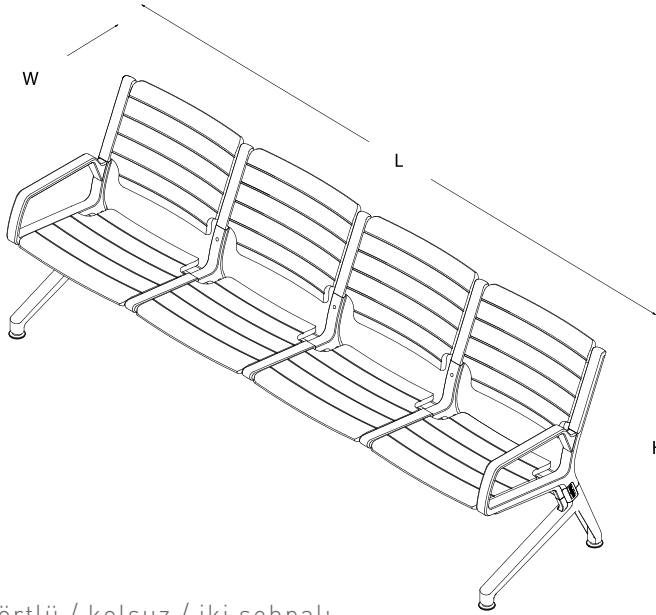

beş kişilik - kollu

beş kişilik - kolsuz - iki sehpalı

ölçü tablosu

ikili / kolsuz

W 65
H 84,5
L 126,6

ikili / kollu

W 65
H 84,5
L 126,6

ikili / kolsuz / iki sehpalı

siyah | black

kompakt laminat (sehpa)

beyaz | white

antrasit | anthracite

findık | hazelnut

ölçü tablosu

dörtlü / kolsuz

W 65
H 84,5
L 245,6

dörtlü / kollu

W 65
H 84,5
L 245,6

dörtlü / kolsuz / iki sehpalı

W 65
H 84,5
L 311

ölçü tablosu

beşli / kolsuz

W 65
H 84,5
L 305

beşli / kollu

W 65
H 84,5
L 305

beşli / kolsuz / iki sehpalı

W 65
H 84,5
L 370,5