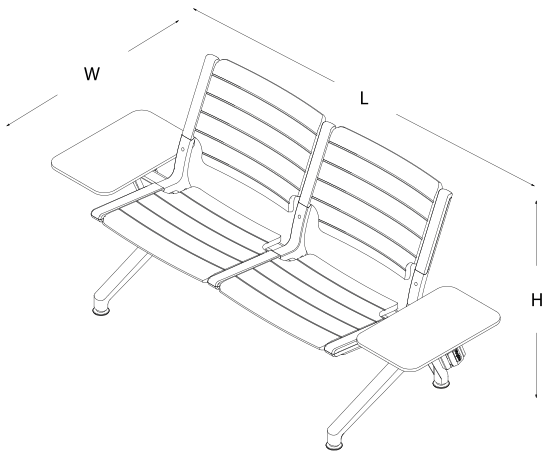

üç kişilik - kolsuz - iki sehpalı

dört kişilik

dört kişilik - kolsuz

dört kişilik - kollu

dört kişilik - kolsuz - iki sehpalı

ürün ailesi

beş kişilik

beş kişilik - kolsuz

beş kişilik - kollu

beş kişilik - kolsuz - iki sehpalı

ölçü tablosu

ikili / kolsuz

W 65
H 84,5
L 126,6

ikili / kollu

W 65
H 84,5
L 126,6

ikili / kolsuz / iki sehpalı

W 65
H 84,5
L 192

ölçü tablosu

üçlü / kolsuz

W 65
H 84,5
L 186

üçlü / kollu

W 65
H 84,5
L 186

üçlü / kolsuz / iki sehpalı

W 65
H 84,5
L 251,5