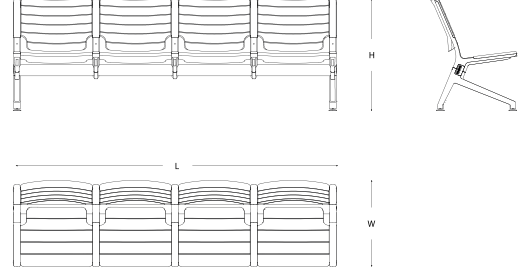

siyah | black

kompakt laminat (sehpa)

beyaz | white

antrasit | anthracite

findık | hazelnut

ölçü tablosu

dörtlü / kolsuz

W 65
H 84,5
L 245,6

dörtlü / kollu

W 65
H 84,5
L 245,6

dörtlü / kolsuz / iki sehpalı

W 65
H 84,5
L 311

ölçü tablosu

beşli / kolsuz

W 65
H 84,5
L 305

beşli / kollu