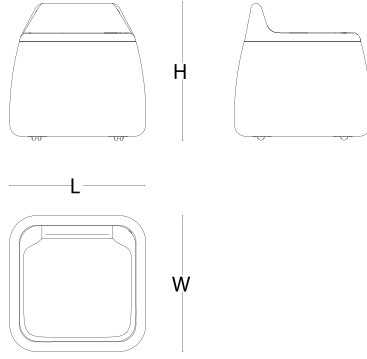

## ölçü tablosu

tekli oturum modülü

W52 L52

sehpa modülü

W40 L52

ikili oturum modülü

W53 L98

sehpalı, üçlü oturum modülü