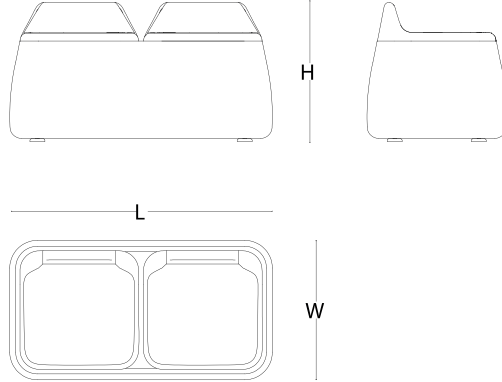

## ölçü tablosu

tekli oturum modülü

W52 L52

sehpa modülü

W40 L52

ikili oturum modülü

W53 L98

sehpalı, üçlü oturum modülü