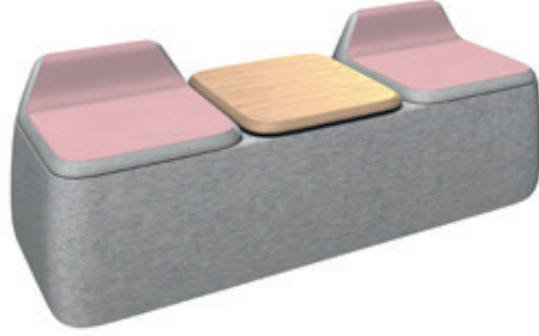

PICK  
by  
bürotime

teknik döküman

Pick; modüler birimlerden oluşan yapısı ve deęişen materyal ve renk alternatifleriyle modern ofislerin ve lobi bekleme alanlarının birer tamamlayıcısı olarak karřımıza çıkıyor. Bekleme eyleminin gerekleřtięi alanlar firmaların karakterlerini misafirleri ile paylařtıęı ilk yerdir, bu bilgi ışığında Pick; gz alıcı ve aidiyet uyandıran yapısı ile kullanıcılarına keyifli bir bekleme zamanı sunmaktadır.

Ofis içinde çalışanların kendilerine vakit ayıracağı köşeler oluşturmak, sosyalleşebilecekleri alanlar yaratmak gibi grup halinde ya da bireysel kullanım senaryolarına uyum gösterir.

Pick; modüler birimlerden oluşan yapısı ve değişen materyal ve renk alternatifleriyle modern ofislerin ve lobi bekleme alanlarının birer tamamlayıcısı olarak karşımıza çıkıyor. Bekleme eyleminin gerçekleştiği alanlar firmaların karakterlerini misafirleri ile paylaştığı ilk yerdir, bu bilgi ışığında Pick; göz alıcı ve aidiyet uyandıran yapısı ile kullanıcılarına keyifli bir bekleme zamanı sunmaktadır.

ürün ailesi

---

tekli oturma modülü

sehpa modülü

ikili oturma modülü

sehpalı, üçlü oturma modülü

---