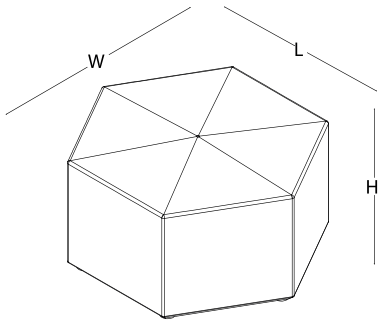

ölçü tablosu

altıgen sırtlıklı oturma modülü

H 80 W 86 L 102

altıgen sırtlıksız oturma modülü

H 53 W 84 L 98

diagonal oturma modülü (sağ)

H 45 W 42 L 140

renk seçenekleri _____ suni deri