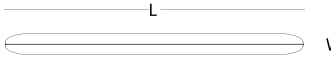

ölçü tablosu _____

diagonal oturma modülü (sol)

H 45 W 42 L 140

uzun seperatör

H 61 W 3 L 117

kısa seperatör

H 53 W 84 L 98