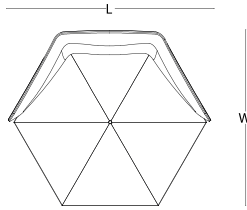

Hexa modüler yapısı sayesinde, birçok farklı mekanda, farklı kombinasyonlarla kendine yer edinebiliyor.

Sırtlıklı ve sırtlıksız olarak kullanılabilen altıgen modül, kullanıcıasına daha rahat bir oturma sunarken, diagonal modüller bir araya gelerek, çoklu oturma ihtiyacını karşılayacaktır. Sırtlıklı altıgen modülde, oturma derinliđi standart oturma ölçülerine göre daha fazladır. Daha rahat bir oturma hedeflenmiştir

ürün ailesi _____

altıgen sırtlıklı oturma modülü

altıgen sırtlıksız oturma modülü

diagonal oturma modülü (sağ)

diagonal oturma modülü (sol)

seperatör

kısa seperatör

uzun seperatör

ölçü tablosu

altıgen sırtlıklı oturma modülü

H 80 W 86 L 102

altıgen sırtlıksız oturma modülü

H 53 W 84 L 98

diagonal oturma modülü (sağ)

H 45 W 42 L 140

renk seçenekleri _____ suni deri

ölçü tablosu _____

diagonal oturma modülü (sol)

H 45 W 42 L 140

uzun seperatör

H 61 W 3 L 117

kısa seperatör

H 53 W 84 L 98