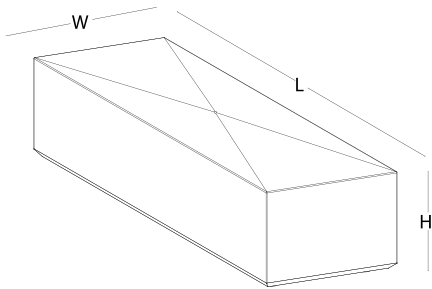

ölçü tablosu

altıgen sırtlıklı oturma modülü

H 80 W 86 L 102

altıgen sırtlıksız oturma modülü

H 53 W 84 L 98

diagonal oturma modülü (sağ)

H 45 W 42 L 140

renk seçenekleri _____ suni deri