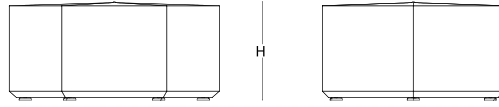

ürün ailesi _____

altıgen sırtlıklı oturma modülü

altıgen sırtlıksız oturma modülü

diagonal oturma modülü (sağ)

diagonal oturma modülü (sol)

seperatör

kısa seperatör

uzun seperatör

ölçü tablosu

altıgen sırtlıklı oturma modülü

H 80 W 86 L 102

altıgen sırtlıksız oturma modülü

H 53 W 84 L 98

diagonal oturma modülü (sağ)

H 45 W 42 L 140

renk seçenekleri _____ suni deri