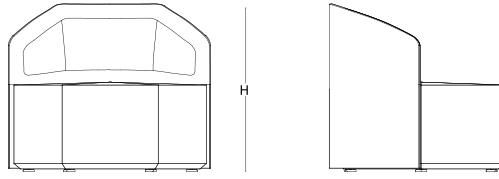

Hexa modüler yapısı sayesinde, birçok farklı mekanda, farklı kombinasyonlarla kendine yer edinebiliyor.

Sırtlıklı ve sırtlıksız olarak kullanılabilen altıgen modül, kullanıcıasına daha rahat bir oturma sunarken, diagonal modüller bir araya gelerek, çoklu oturma ihtiyacını karşılayacaktır. Sırtlıklı altıgen modülde, oturma derinliđi standart oturma ölçülerine göre daha fazladır. Daha rahat bir oturma hedeflenmiştir

ürün ailesi _____

altıgen sırtlıklı oturma modülü

altıgen sırtlıksız oturma modülü

diagonal oturma modülü (sağ)

diagonal oturma modülü (sol)

seperatör

kısa seperatör

uzun seperatör

ölçü tablosu

altıgen sırtlıklı oturma modülü

H 80 W 86 L 102

altıgen sırtlıksız oturma modülü

H 53 W 84 L 98

diagonal oturma modülü (sağ)

H 45 W 42 L 140

renk seçenekleri _____ suni deri