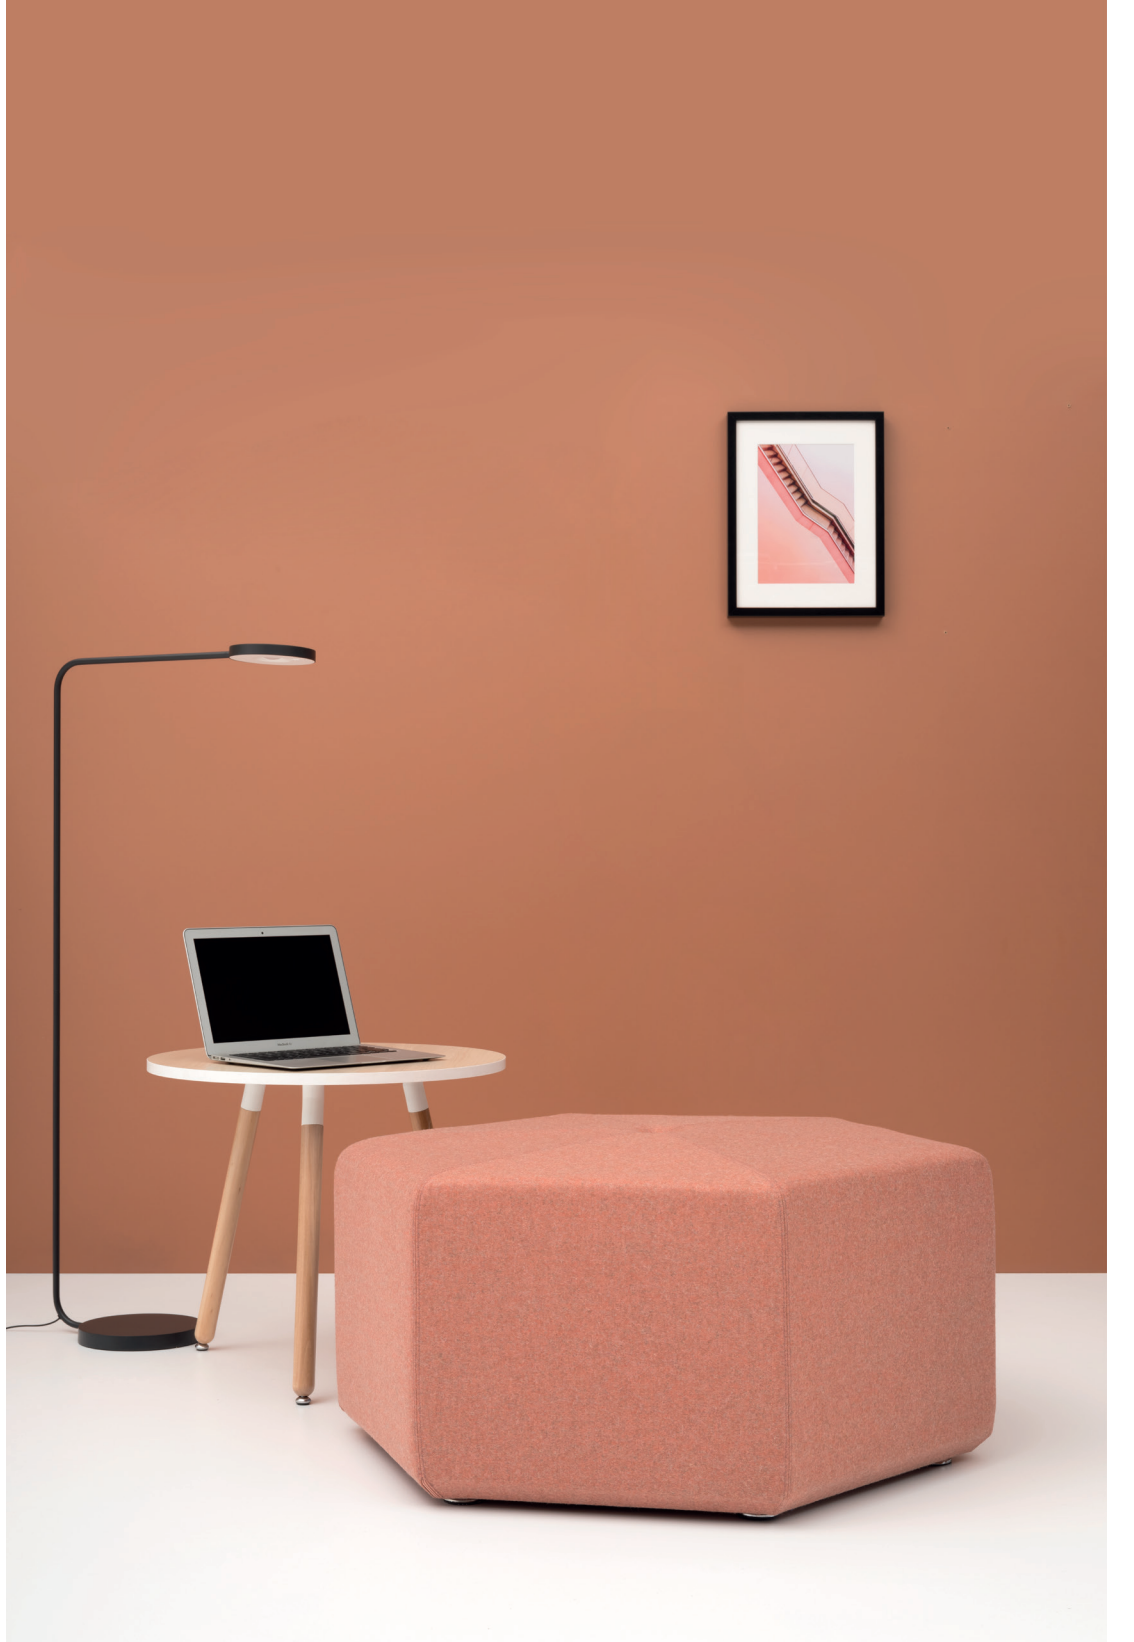

HEXA

by
bürotime

teknik doküman

HEXA

yalın geometrisi ve modüler esnekliğiyle zamansız ve mekansız bir ürün.

Fatih Aslantaş

“Daha çok kurumların bekleme ve ortak alanlarında kullanılan bekleme grubu mobilyalarının, günümüzde açık ofis gibi ortak paylaşımına açık çalışma alanlarında da kullanıldığını görmekteyiz. Hexa’yı tasarlarken geniş kullanım alanı ve çoklu kullanıcıya hitap eden, ihtiyaçları tam olarak karşılayan bir ürün grubu oluşturmak istedik. Modüler yapısı sayesinde, birçok farklı mekanda, farklı kombinasyonlarla kendine yer edinebiliyor. Kullanıcısının ve bulunduğu ortamın ihtiyaçlarına cevap verebilir bir ürün oldu, Hexa.”

Hexa modüler yapısı sayesinde, birçok farklı mekanda, farklı kombinasyonlarla kendine yer edinebiliyor.

Sırtlıklı ve sırtlıksız olarak kullanılabilen altıgen modül, kullanıcıasına daha rahat bir oturma sunarken, diagonal modüller bir araya gelerek, çoklu oturma ihtiyacını karşılayacaktır. Sırtlıklı altıgen modülde, oturma derinliđi standart oturma ölçülerine göre daha fazladır. Daha rahat bir oturma hedeflenmiştir