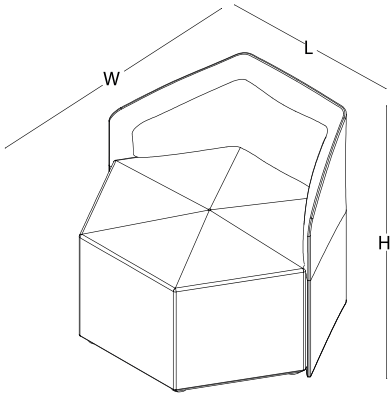

Hexa modüler yapısı sayesinde, birçok farklı mekanda, farklı kombinasyonlarla kendine yer edinebiliyor.

Sırtlıklı ve sırtlıksız olarak kullanılabilen altıgen modül, kullanıcıasına daha rahat bir oturma sunarken, diagonal modüller bir araya gelerek, çoklu oturma ihtiyacını karşılayacaktır. Sırtlıklı altıgen modülde, oturma derinliđi standart oturma ölçülerine göre daha fazladır. Daha rahat bir oturma hedeflenmiştir

ürün ailesi _____

altıgen sırtlıklı oturma modülü

altıgen sırtlıksız oturma modülü

diagonal oturma modülü (sağ)

diagonal oturma modülü (sol)

seperatör

kısa seperatör

uzun seperatör

ölçü tablosu

altıgen sırtlıklı oturma modülü

H 80 W 86 L 102

altıgen sırtlıksız oturma modülü

H 53 W 84 L 98

diagonal oturma modülü (sağ)

H 45 W 42 L 140

renk seçenekleri _____ suni deri

ölçü tablosu _____

diagonal oturma modülü (sol)

H 45 W 42 L 140

uzun seperatör

H 61 W 3 L 117

kısa seperatör

H 53 W 84 L 98