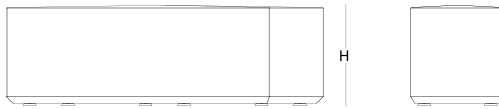

ölçü tablosu

altıgen sırtlıklı oturma modülü

H 80 W 86 L 102

altıgen sırtlıksız oturma modülü

H 53 W 84 L 98

diagonal oturma modülü (sağ)

H 45 W 42 L 140

renk seçenekleri _____ suni deri