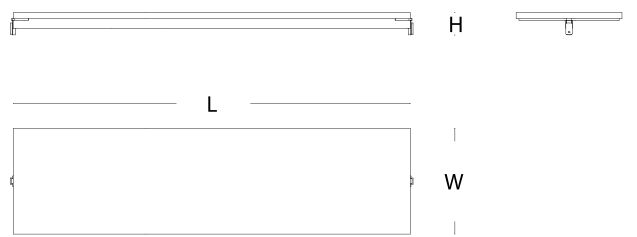

tavan bağlantılı dikey profil

W 10 L 10 H 200 / 205 / 210
215 / 220 / 225 / 230
235 / 240 / 245 / 250
255 / 260 / 265 / 270
275 / 280 / 285 / 290
295 / 300

duvar bağlantılı dikey profil

W 33 L 10 H 200 / 205 / 210
215 / 220 / 225 / 230
235 / 240

masa tablası

W 60 L 121 H 18,7

ölçü tablosu _____

raf

L 50

L 80

L 100

L 120

W 23
H 6,7

ölçü tablosu _____

keson

W 40,9 L 50,1 H 45,5

W 40,9 L 80,1 H 45,5

ölçü tablosu

dolap

W 40,9 L 80,1 H 45,5