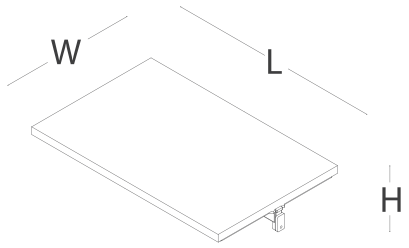

tavan bağlantılı dikey profil

W 10 L 10 H 200 / 205 / 210
215 / 220 / 225 / 230
235 / 240 / 245 / 250
255 / 260 / 265 / 270
275 / 280 / 285 / 290
295 / 300

duvar bağlantılı dikey profil

W 33 L 10 H 200 / 205 / 210
215 / 220 / 225 / 230
235 / 240

masa tablası

W 60 L 121 H 18,7

ölçü tablosu _____

raf

L 50

L 80

L 100

L 120

W 23
H 6,7

ölçü tablosu _____

keson

W 40,9 L 50,1 H 45,5

W 40,9 L 80,1 H 45,5

ölçü tablosu

dolap

W 40,9 L 80,1 H 45,5