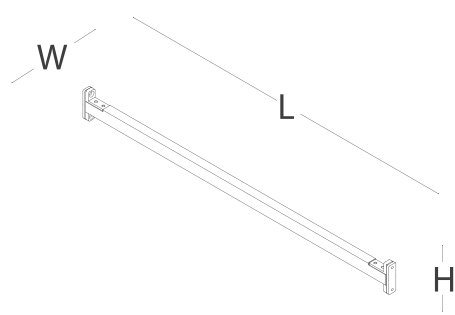

tavan bağlantılı dikey profil

duvar bağlantılı dikey profil

yatay duvar bağlantı profili

masa tablası

keson

dolap

ölçü tablosu

yatay duvar bağlantı profili

L 30

yatay bağlantı profili

L 50

L 80

L 100

L 120

W 2
H 6,7

ölçü tablosu

tavan bağlantılı dikey profil

W 10 L 10 H 200 / 205 / 210
215 / 220 / 225 / 230
235 / 240 / 245 / 250
255 / 260 / 265 / 270
275 / 280 / 285 / 290
295 / 300

duvar bağlantılı dikey profil

W 33 L 10 H 200 / 205 / 210
215 / 220 / 225 / 230
235 / 240