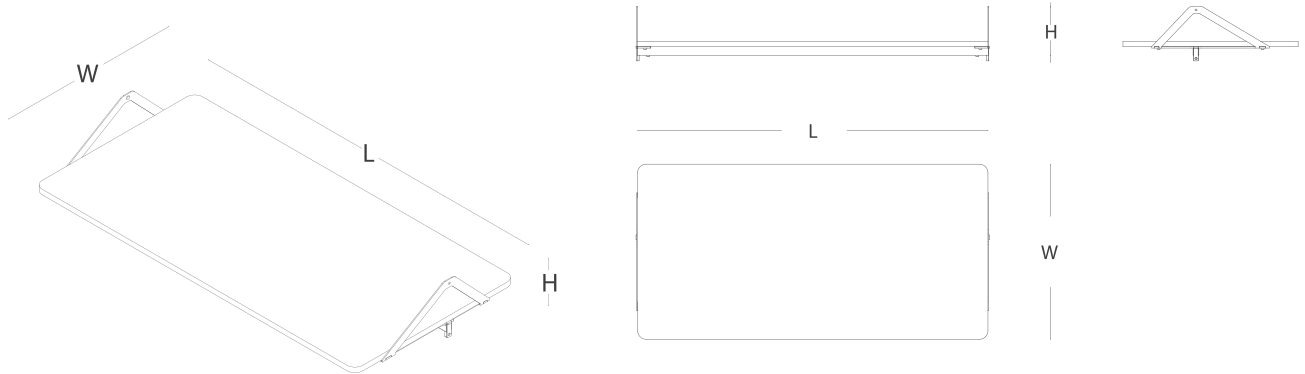

masa tablası

W 60 L 121 H 18,7