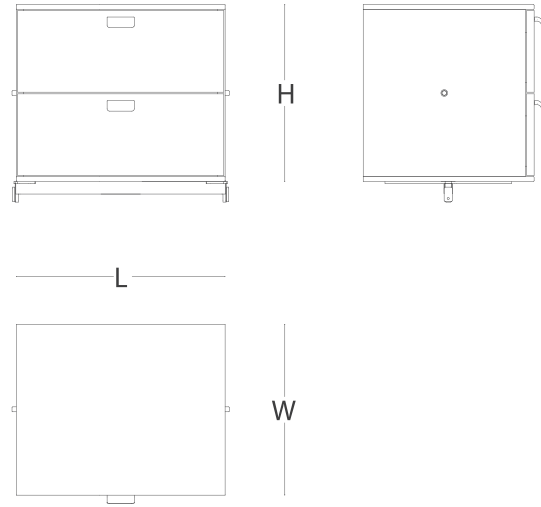

L 30

yatay bağlantı profili

L 50

L 80

L 100

L 120

W 2
H 6,7

ölçü tablosu

tavan bağlantılı dikey profil

W 10 L 10 H 200 / 205 / 210
215 / 220 / 225 / 230
235 / 240 / 245 / 250
255 / 260 / 265 / 270
275 / 280 / 285 / 290
295 / 300

duvar bağlantılı dikey profil

W 33 L 10 H 200 / 205 / 210
215 / 220 / 225 / 230
235 / 240

masa tablası

W 60 L 121 H 18,7

ölçü tablosu _____

raf

L 50

L 80

L 100

L 120

W 23
H 6,7

ölçü tablosu _____

keson

W 40,9 L 50,1 H 45,5

W 40,9 L 80,1 H 45,5

ölçü tablosu

dolap

W 40,9 L 80,1 H 45,5