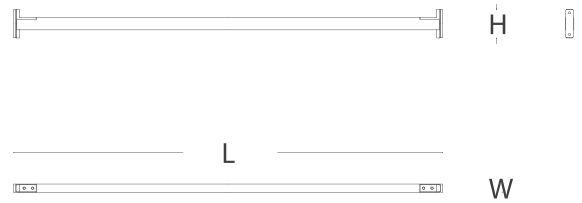

tavan bağlantılı dikey profil

duvar bağlantılı dikey profil

yatay duvar bağlantı profili

masa tablası

keson

dolap

ölçü tablosu

yatay duvar bağlantı profili

L 30

yatay bağlantı profili

L 50

L 80

L 100

L 120

W 2
H 6,7

ölçü tablosu

tavan bağlantılı dikey profil

W 10 L 10 H 200 / 205 / 210
215 / 220 / 225 / 230
235 / 240 / 245 / 250
255 / 260 / 265 / 270
275 / 280 / 285 / 290
295 / 300

duvar bağlantılı dikey profil

W 33 L 10 H 200 / 205 / 210
215 / 220 / 225 / 230
235 / 240