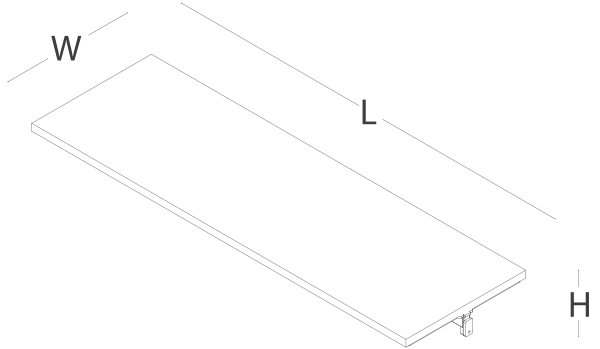

tavan bağlantılı dikey profil

W 10 L 10 H 200 / 205 / 210
215 / 220 / 225 / 230
235 / 240 / 245 / 250
255 / 260 / 265 / 270
275 / 280 / 285 / 290
295 / 300

duvar bağlantılı dikey profil

W 33 L 10 H 200 / 205 / 210
215 / 220 / 225 / 230
235 / 240

masa tablası

W 60 L 121 H 18,7

ölçü tablosu _____

raf

L 50

L 80

L 100

L 120

W 23
H 6,7

ölçü tablosu _____

keson

W 40,9 L 50,1 H 45,5

W 40,9 L 80,1 H 45,5

ölçü tablosu

dolap

W 40,9 L 80,1 H 45,5