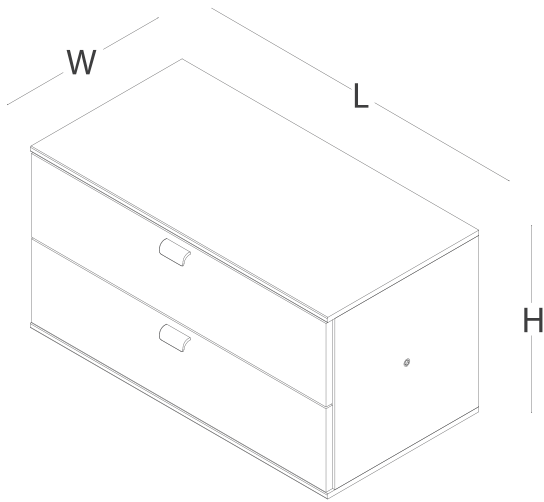

W 23
H 6,7

ölçü tablosu _____

keson

W 40,9 L 50,1 H 45,5

W 40,9 L 80,1 H 45,5

ölçü tablosu

dolap

W 40,9 L 80,1 H 45,5