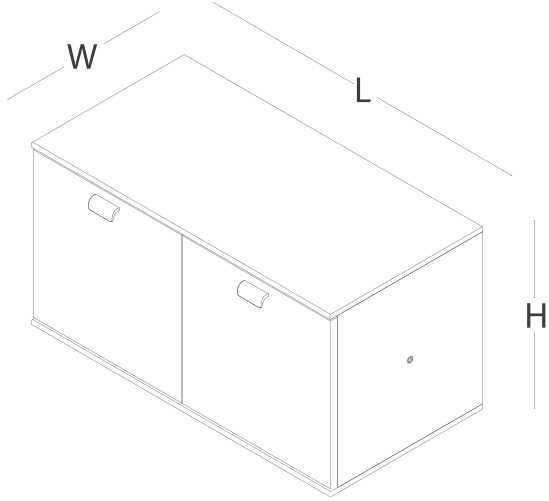

masa tablası

W 60 L 121 H 18,7

ölçü tablosu _____

raf

L 50

L 80

L 100

L 120

W 23
H 6,7

ölçü tablosu _____

keson

W 40,9 L 50,1 H 45,5

W 40,9 L 80,1 H 45,5

ölçü tablosu

dolap

W 40,9 L 80,1 H 45,5