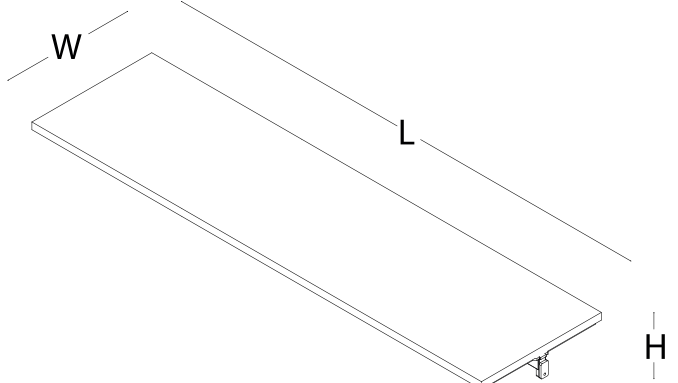

tavan bağlantılı dikey profil

W 10 L 10 H 200 / 205 / 210
215 / 220 / 225 / 230
235 / 240 / 245 / 250
255 / 260 / 265 / 270
275 / 280 / 285 / 290
295 / 300

duvar bağlantılı dikey profil

W 33 L 10 H 200 / 205 / 210
215 / 220 / 225 / 230
235 / 240

masa tablası

W 60 L 121 H 18,7

ölçü tablosu _____

raf

L 50

L 80

L 100

L 120

W 23
H 6,7

ölçü tablosu _____

keson

W 40,9 L 50,1 H 45,5

W 40,9 L 80,1 H 45,5

ölçü tablosu

dolap

W 40,9 L 80,1 H 45,5