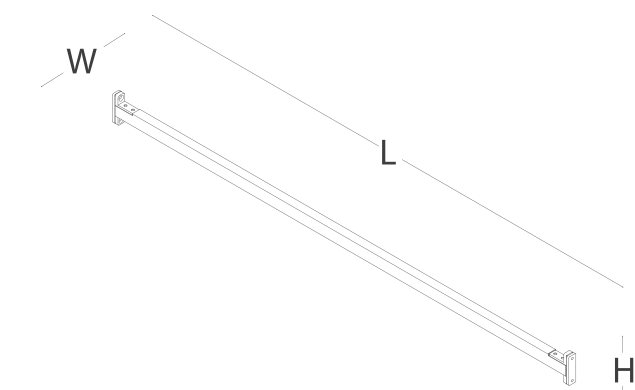

tavan bağlantılı dikey profil

duvar bağlantılı dikey profil

yatay duvar bağlantı profili

masa tablası

keson

dolap

ölçü tablosu

yatay duvar bağlantı profili

L 30

yatay bağlantı profili

L 50

L 80

L 100

L 120

W 2
H 6,7

ölçü tablosu

tavan bağlantılı dikey profil

W 10 L 10 H 200 / 205 / 210
215 / 220 / 225 / 230
235 / 240 / 245 / 250
255 / 260 / 265 / 270
275 / 280 / 285 / 290
295 / 300

duvar bağlantılı dikey profil

W 33 L 10 H 200 / 205 / 210
215 / 220 / 225 / 230
235 / 240