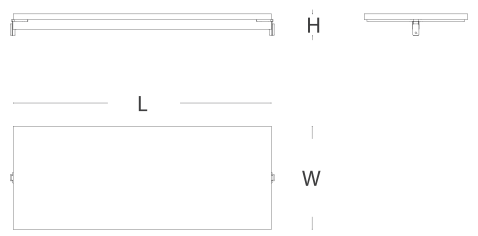

tavan bağlantılı dikey profil

W 10 L 10 H 200 / 205 / 210
215 / 220 / 225 / 230
235 / 240 / 245 / 250
255 / 260 / 265 / 270
275 / 280 / 285 / 290
295 / 300

duvar bağlantılı dikey profil

W 33 L 10 H 200 / 205 / 210
215 / 220 / 225 / 230
235 / 240

masa tablası

W 60 L 121 H 18,7

ölçü tablosu _____

raf

L 50

L 80

L 100

L 120

W 23
H 6,7

ölçü tablosu _____

keson

W 40,9 L 50,1 H 45,5

W 40,9 L 80,1 H 45,5

ölçü tablosu

dolap

W 40,9 L 80,1 H 45,5