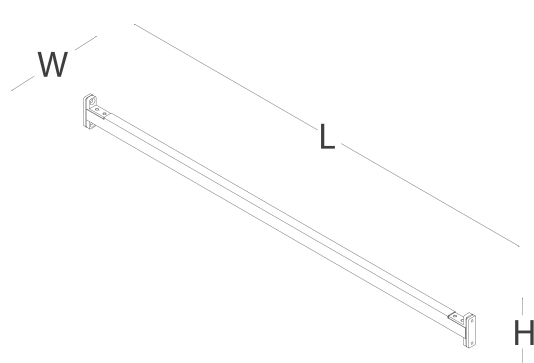

tavan bağlantılı dikey profil

duvar bağlantılı dikey profil

yatay duvar bağlantı profili

masa tablası

keson

dolap

ölçü tablosu

yatay duvar bağlantı profili

L 30

yatay bağlantı profili

L 50

L 80

L 100

L 120

W 2
H 6,7

ölçü tablosu

tavan bağlantılı dikey profil

W 10 L 10 H 200 / 205 / 210
215 / 220 / 225 / 230
235 / 240 / 245 / 250
255 / 260 / 265 / 270
275 / 280 / 285 / 290
295 / 300

duvar bağlantılı dikey profil

W 33 L 10 H 200 / 205 / 210
215 / 220 / 225 / 230
235 / 240