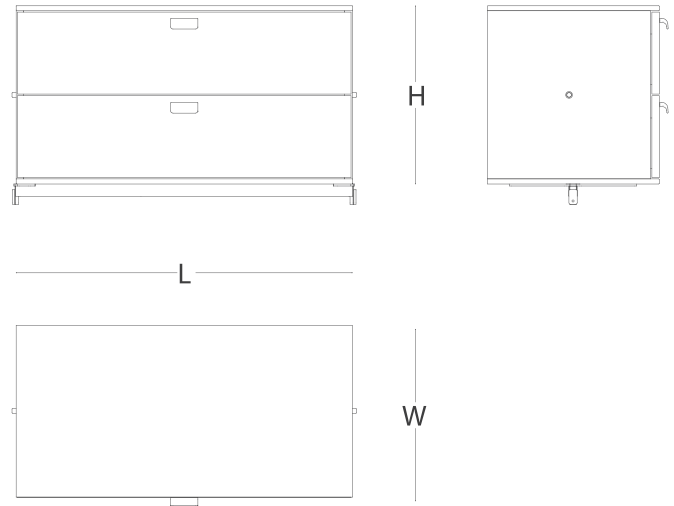

masa tablası

W 60 L 121 H 18,7

ölçü tablosu _____

raf

L 50

L 80

L 100

L 120

W 23
H 6,7

ölçü tablosu _____

keson

W 40,9 L 50,1 H 45,5

W 40,9 L 80,1 H 45,5

ölçü tablosu

dolap

W 40,9 L 80,1 H 45,5

W 40,9 L 100,1 H 45,5

W 40,9 L 120,1 H 45,5

renk seenekleri _____

melamin (ta - tabla - kapak)

beyaz | white

gri | grey

kum | sand

antrasit | anthracite