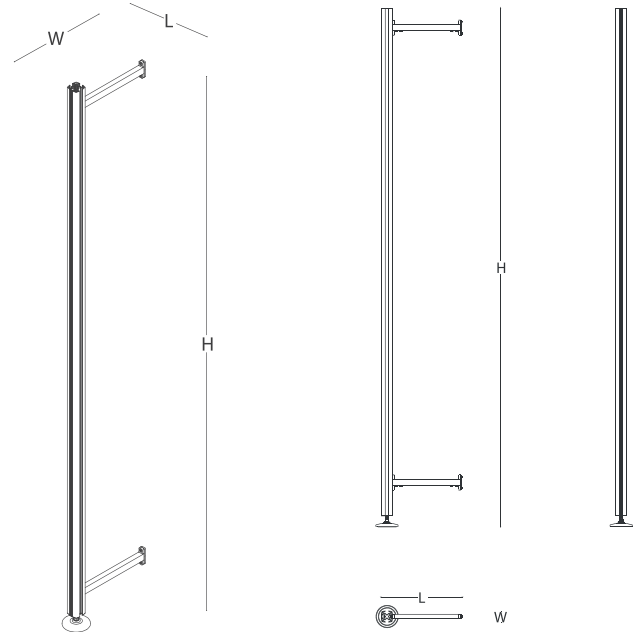

tavan bağlantılı dikey profil

duvar bağlantılı dikey profil

yatay duvar bağlantı profili

masa tablası

keson

dolap

ölçü tablosu

yatay duvar bağlantı profili

L 30

yatay bağlantı profili

L 50

L 80

L 100

L 120

W 2
H 6,7

ölçü tablosu

tavan bağlantılı dikey profil

W 10 L 10 H 200 / 205 / 210
215 / 220 / 225 / 230
235 / 240 / 245 / 250
255 / 260 / 265 / 270
275 / 280 / 285 / 290
295 / 300

duvar bağlantılı dikey profil

W 33 L 10 H 200 / 205 / 210
215 / 220 / 225 / 230
235 / 240