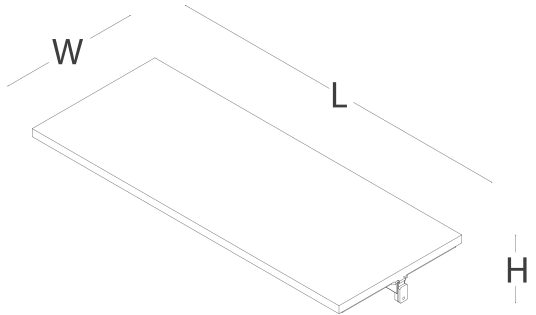

tavan bağlantılı dikey profil

W 10 L 10 H 200 / 205 / 210
215 / 220 / 225 / 230
235 / 240 / 245 / 250
255 / 260 / 265 / 270
275 / 280 / 285 / 290
295 / 300

duvar bağlantılı dikey profil

W 33 L 10 H 200 / 205 / 210
215 / 220 / 225 / 230
235 / 240

masa tablası

W 60 L 121 H 18,7

ölçü tablosu _____

raf

L 50

L 80

L 100

L 120