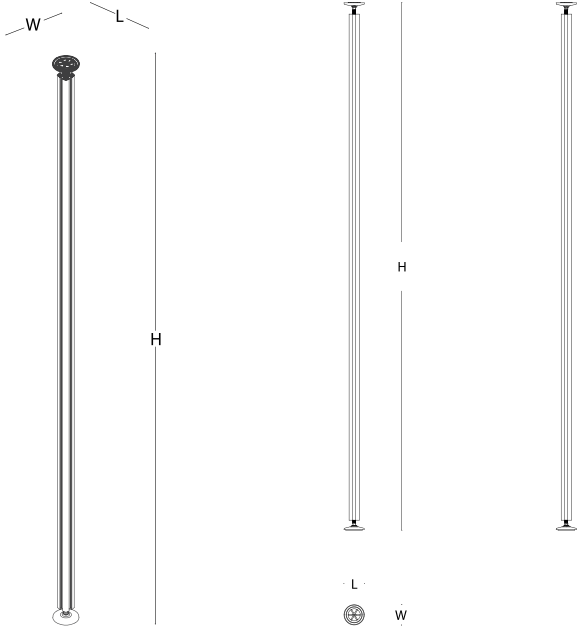

tavan bağlantılı dikey profil

duvar bağlantılı dikey profil

yatay duvar bağlantı profili

masa tablası

keson

dolap

ölçü tablosu

yatay duvar bağlantı profili

L 30

yatay bağlantı profili

L 50

L 80

L 100

L 120

W 2
H 6,7

ölçü tablosu

tavan bağlantılı dikey profil

W 10 L 10 H 200 / 205 / 210
215 / 220 / 225 / 230
235 / 240 / 245 / 250
255 / 260 / 265 / 270
275 / 280 / 285 / 290
295 / 300

duvar bağlantılı dikey profil

W 33 L 10 H 200 / 205 / 210
215 / 220 / 225 / 230
235 / 240

W 23
H 6,7

ölçü tablosu _____

keson

W 40,9 L 50,1 H 45,5

W 40,9 L 80,1 H 45,5

ölçü tablosu

dolap

W 40,9 L 80,1 H 45,5