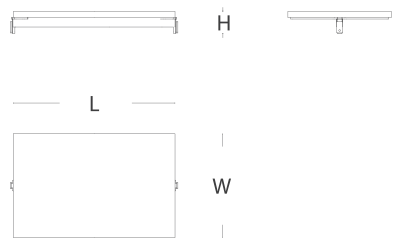

L 30

yatay bağlantı profili

L 50

L 80

L 100

L 120

W 2
H 6,7

ölçü tablosu

tavan bağlantılı dikey profil

W 10 L 10 H 200 / 205 / 210
215 / 220 / 225 / 230
235 / 240 / 245 / 250
255 / 260 / 265 / 270
275 / 280 / 285 / 290
295 / 300

duvar bağlantılı dikey profil

W 33 L 10 H 200 / 205 / 210
215 / 220 / 225 / 230
235 / 240

masa tablası

W 60 L 121 H 18,7

ölçü tablosu _____

raf

L 50

L 80

L 100

L 120

W 23
H 6,7

ölçü tablosu _____

keson

W 40,9 L 50,1 H 45,5

W 40,9 L 80,1 H 45,5

ölçü tablosu

dolap

W 40,9 L 80,1 H 45,5