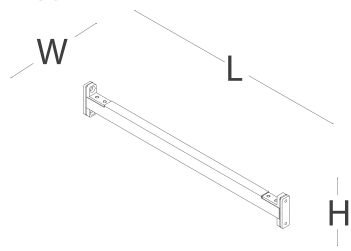

Esnek ölçü, modül ve yerleşim seçenekleri sayesinde, evlerde, ofislerde, bekleme alanlarında, mağazalarda, kütüphanelerde ve bir çok sektörde farklı kullanım senaryolarına cevap veriyor.

ürün ailesi

yatay bağlantı profili

tavan bağlantılı dikey profil

duvar bağlantılı dikey profil

yatay duvar bağlantı profili

masa tablası

keson

dolap

ölçü tablosu

yatay duvar bağlantı profili

L 30

yatay bağlantı profili

L 50

L 80

L 100

L 120

W 2
H 6,7

ölçü tablosu

tavan bağlantılı dikey profil

W 10 L 10 H 200 / 205 / 210
215 / 220 / 225 / 230
235 / 240 / 245 / 250
255 / 260 / 265 / 270
275 / 280 / 285 / 290
295 / 300

duvar bağlantılı dikey profil

W 33 L 10 H 200 / 205 / 210
215 / 220 / 225 / 230
235 / 240