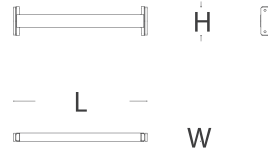

Esnek ölçü, modül ve yerleşim seçenekleri sayesinde, evlerde, ofislerde, bekleme alanlarında, mağazalarda, kütüphanelerde ve bir çok sektörde farklı kullanım senaryolarına cevap veriyor.

ürün ailesi

yatay bağlantı profili

tavan bağlantılı dikey profil

duvar bağlantılı dikey profil

yatay duvar bağlantı profili

masa tablası

keson

dolap

ölçü tablosu

yatay duvar bağlantı profili

L 30

yatay bağlantı profili

L 50

L 80

L 100

L 120

W 2
H 6,7

ölçü tablosu

tavan bağlantılı dikey profil

W 10 L 10 H 200 / 205 / 210
215 / 220 / 225 / 230
235 / 240 / 245 / 250
255 / 260 / 265 / 270
275 / 280 / 285 / 290
295 / 300

duvar bağlantılı dikey profil

W 33 L 10 H 200 / 205 / 210
215 / 220 / 225 / 230
235 / 240