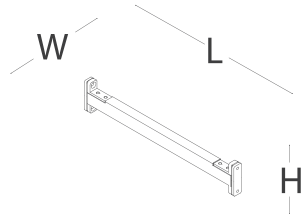

Esnek ölçü, modül ve yerleşim seçenekleri sayesinde, evlerde, ofislerde, bekleme alanlarında, mağazalarda, kütüphanelerde ve bir çok sektörde farklı kullanım senaryolarına cevap veriyor.

ürün ailesi

yatay bağlantı profili

tavan bağlantılı dikey profil

duvar bağlantılı dikey profil

yatay duvar bağlantı profili

masa tablası

keson

dolap

ölçü tablosu

yatay duvar bağlantı profili

L 30

yatay bağlantı profili

L 50

L 80

L 100

L 120

W 2
H 6,7

ölçü tablosu

tavan bağlantılı dikey profil

W 10 L 10 H 200 / 205 / 210
215 / 220 / 225 / 230
235 / 240 / 245 / 250
255 / 260 / 265 / 270
275 / 280 / 285 / 290
295 / 300

duvar bağlantılı dikey profil

W 33 L 10 H 200 / 205 / 210
215 / 220 / 225 / 230
235 / 240