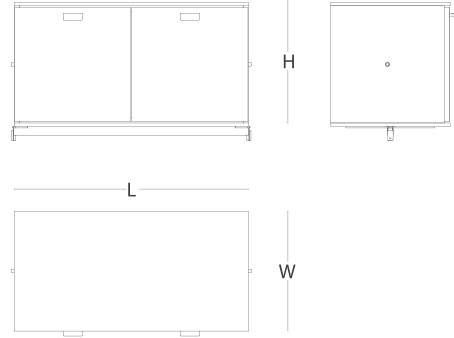

masa tablası

W 60 L 121 H 18,7

ölçü tablosu _____

raf

L 50

L 80

L 100

L 120

W 23
H 6,7

ölçü tablosu _____

keson

W 40,9 L 50,1 H 45,5

W 40,9 L 80,1 H 45,5

ölçü tablosu

dolap

W 40,9 L 80,1 H 45,5

W 40,9 L 100,1 H 45,5

W 40,9 L 120,1 H 45,5

renk seenekleri _____

melamin (ta - tabla - kapak)

beyaz | white

gri | grey

kum | sand

antrasit | anthracite