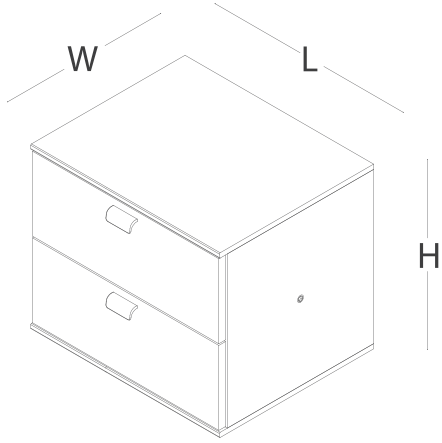

tavan bağlantılı dikey profil

W 10 L 10 H 200 / 205 / 210
215 / 220 / 225 / 230
235 / 240 / 245 / 250
255 / 260 / 265 / 270
275 / 280 / 285 / 290
295 / 300

duvar bağlantılı dikey profil

W 33 L 10 H 200 / 205 / 210
215 / 220 / 225 / 230
235 / 240

masa tablası

W 60 L 121 H 18,7

ölçü tablosu _____

raf

L 50

L 80

L 100

L 120

W 23
H 6,7

ölçü tablosu _____

keson

W 40,9 L 50,1 H 45,5

W 40,9 L 80,1 H 45,5

ölçü tablosu

dolap

W 40,9 L 80,1 H 45,5