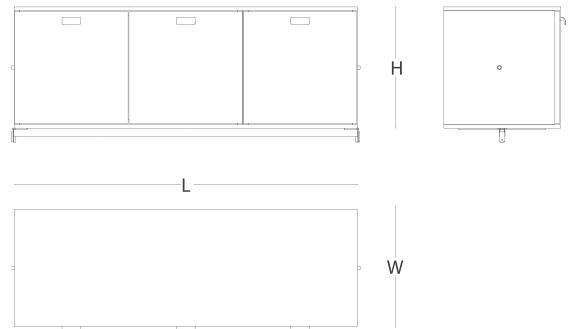

W 23
H 6,7

ölçü tablosu _____

keson

W 40,9 L 50,1 H 45,5

W 40,9 L 80,1 H 45,5

ölçü tablosu

dolap

W 40,9 L 80,1 H 45,5

W 40,9 L 100,1 H 45,5

W 40,9 L 120,1 H 45,5

renk seenekleri _____

melamin (ta - tabla - kapak)

beyaz | white

gri | grey

kum | sand

antrasit | anthracite