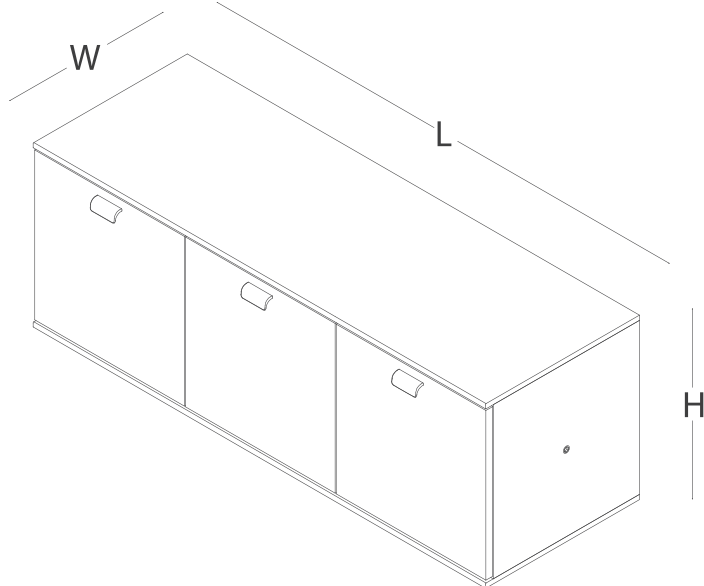

W 40,9 L 120,1 H 45,5