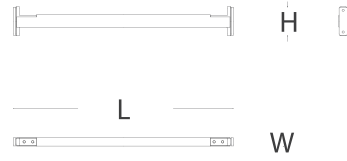

Esnek ölçü, modül ve yerleşim seçenekleri sayesinde, evlerde, ofislerde, bekleme alanlarında, mağazalarda, kütüphanelerde ve bir çok sektörde farklı kullanım senaryolarına cevap veriyor.

ürün ailesi

yatay bağlantı profili

tavan bağlantılı dikey profil

duvar bağlantılı dikey profil

yatay duvar bağlantı profili

masa tablası

keson

dolap

ölçü tablosu

yatay duvar bağlantı profili

L 30

yatay bağlantı profili

L 50

L 80

L 100

L 120

W 2
H 6,7

ölçü tablosu