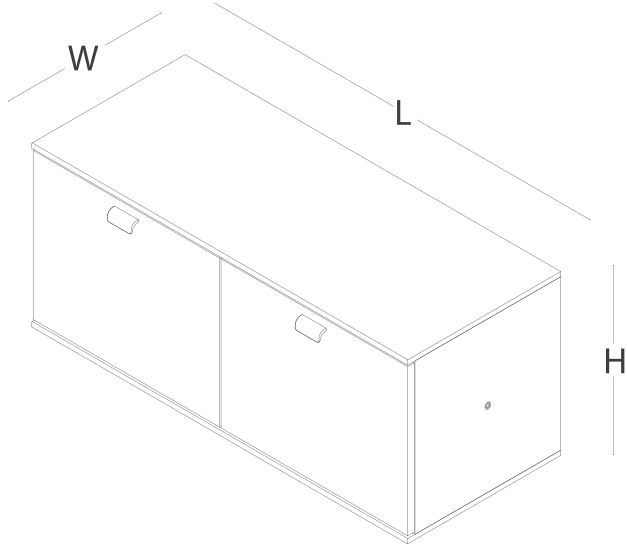

W 40,9 L 100,1 H 45,5