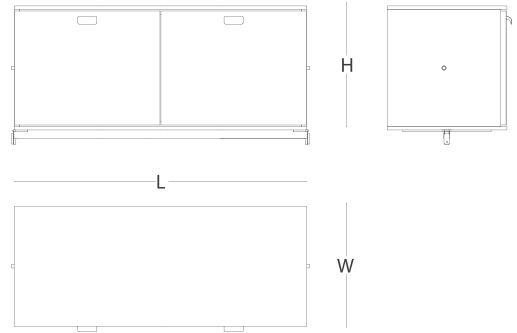

W 40,9 L 100,1 H 45,5