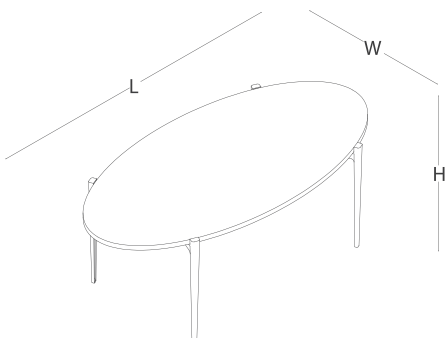

ürün ailesi _____

dikdörtgen sehpa

dairesel sehpa

eliptik sehpa

ölçü tablosu _____

dikdörtgen sehpa

L 80

H 41
W 60

L 120

L 160

H 41
W 80

L 200

dairesel sehpa

L 60 W 60 R 60

H 41

L 80 W 80 R 80

elips sehpa

L 120 W 40

H 41

L 160 W 80

tabla özellikleri _____

melamin / 18mm

renk seçenekleri _____

melamin - tabla