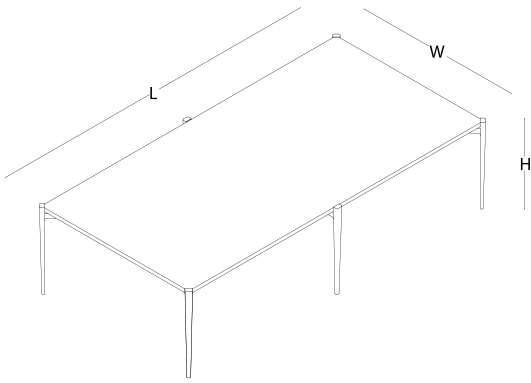

ürün ailesi _____

dikdörtgen sehpa

dairesel sehpa

eliptik sehpa

ölçü tablosu _____

dikdörtgen sehpa

L 80

H 41
W 60

L 120

L 160

H 41
W 80

L 200

dairesel sehpa

L 60 W 60 R 60

H 41

L 80 W 80 R 80

elips sehpa

L 120 W 40

H 41

L 160 W 80

tabla özellikleri _____

melamin / 18mm

renk seçenekleri _____

melamin - tabla