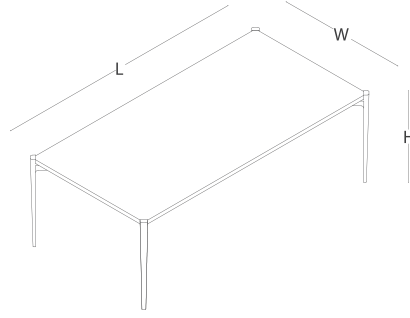

ürün ailesi _____

dikdörtgen sehpa

dairesel sehpa

eliptik sehpa

ölçü tablosu _____

dikdörtgen sehpa

L 80

H 41
W 60

L 120

L 160

H 41
W 80

L 200

dairesel sehpa

L 60 W 60 R 60

H 41

L 80 W 80 R 80

elips sehpa

L 120 W 40

H 41

L 160 W 80

tabla özellikleri _____

melamin / 18mm

renk seçenekleri _____

melamin - tabla