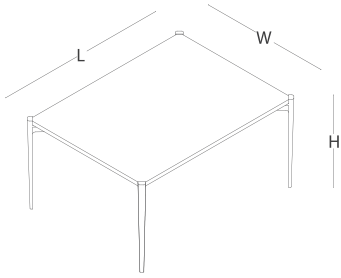

ürün ailesi _____

dikdörtgen sehpa

dairesel sehpa

eliptik sehpa

ölçü tablosu _____

dikdörtgen sehpa

L 80

H 41
W 60

L 120

L 160

H 41
W 80

L 200

dairesel sehpa

L 60 W 60 R 60

H 41

L 80 W 80 R 80

elips sehpa

L 120 W 40

H 41

L 160 W 80

tabla özellikleri _____

melamin / 18mm

renk seçenekleri _____

melamin - tabla