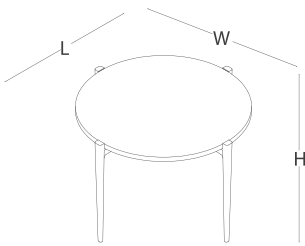

ürün ailesi _____

dikdörtgen sehpa

dairesel sehpa

eliptik sehpa

ölçü tablosu _____

dikdörtgen sehpa

L 80

H 41
W 60

L 120

L 160

H 41
W 80

L 200

dairesel sehpa

L 60 W 60 R 60

H 41

L 80 W 80 R 80

elips sehpa

L 120 W 40

H 41

L 160 W 80

tabla özellikleri _____

melamin / 18mm

renk seçenekleri _____

melamin - tabla