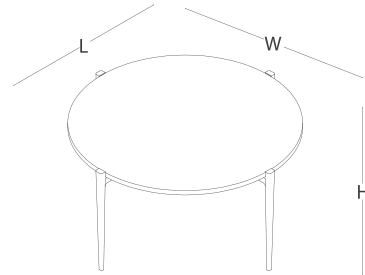

ürün ailesi _____

dikdörtgen sehpa

dairesel sehpa

eliptik sehpa

ölçü tablosu _____

dikdörtgen sehpa

L 80

H 41
W 60

L 120

L 160

H 41
W 80

L 200

dairesel sehpa

L 60 W 60 R 60

H 41

L 80 W 80 R 80

elips sehpa

L 120 W 40

H 41

L 160 W 80

tabla özellikleri _____

melamin / 18mm

renk seçenekleri _____

melamin - tabla