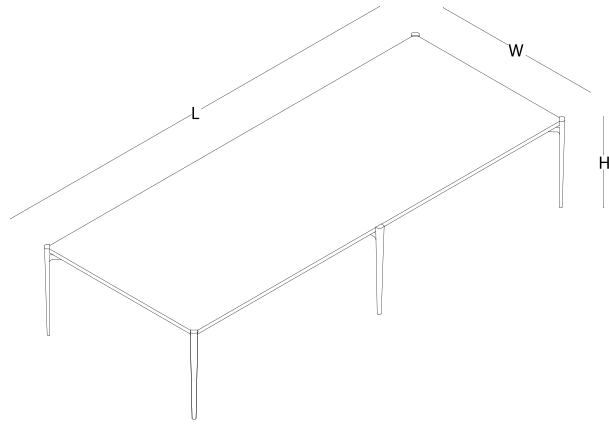

ürün ailesi _____

dikdörtgen sehpa

dairesel sehpa

eliptik sehpa

ölçü tablosu _____

dikdörtgen sehpa

L 80

H 41
W 60

L 120

L 160

H 41
W 80

L 200

dairesel sehpa

L 60 W 60 R 60

H 41

L 80 W 80 R 80

elips sehpa

L 120 W 40

H 41

L 160 W 80

tabla özellikleri _____

melamin / 18mm

renk seçenekleri _____

melamin - tabla