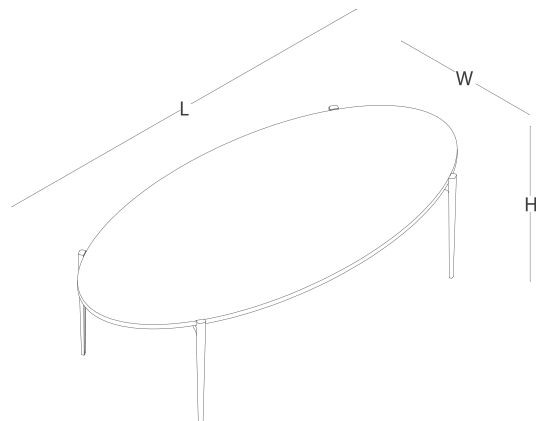

ürün ailesi _____

dikdörtgen sehpa

dairesel sehpa

eliptik sehpa

ölçü tablosu _____

dikdörtgen sehpa

L 80

H 41
W 60

L 120

L 160

H 41
W 80

L 200

dairesel sehpa

L 60 W 60 R 60

H 41

L 80 W 80 R 80

elips sehpa

L 120 W 40

H 41

L 160 W 80

tabla özellikleri _____

melamin / 18mm

renk seçenekleri _____

melamin - tabla