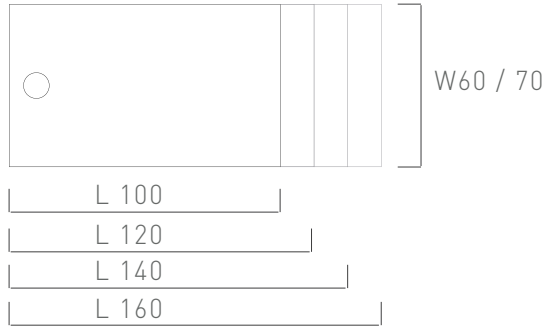

*buat deliği opsiyoneldir.

*masa üstü buat kapağı ayrı satılır.

masa tablası
trapez - buat kapaklı*