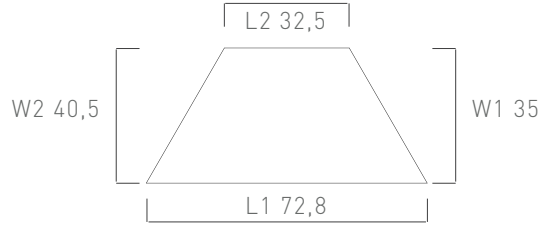

H 1,8

aksesuarlar