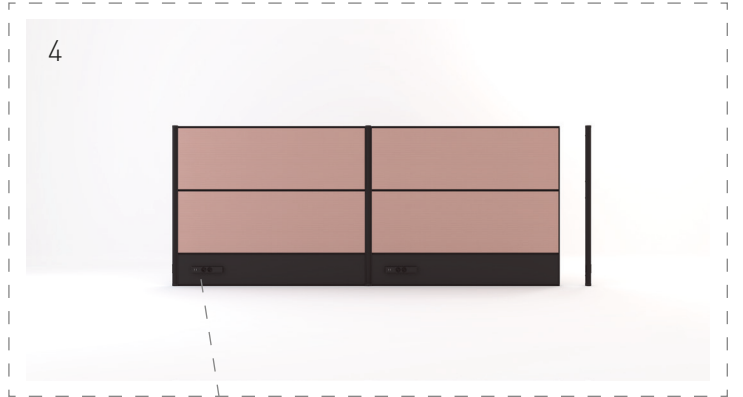

montaj aşamaları _____