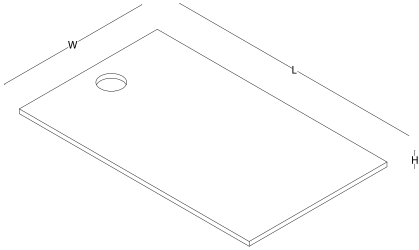

90° ikili

90° üçlü

90° dördü

120° ikili

120° üçlü

180° ikili

tekli bitiş

masa tablası
dikdörtgen - buat kapaklı*

H 1,8

*buat deliği opsiyoneldir.

*masa üstü buat kapağı ayrı satılır.

masa tablası
trapez - buat kapaklı*

H 1,8

*buat deliği opsiyoneldir.

*masa üstü buat kapağı ayrı satılır.

ölçü tablosu