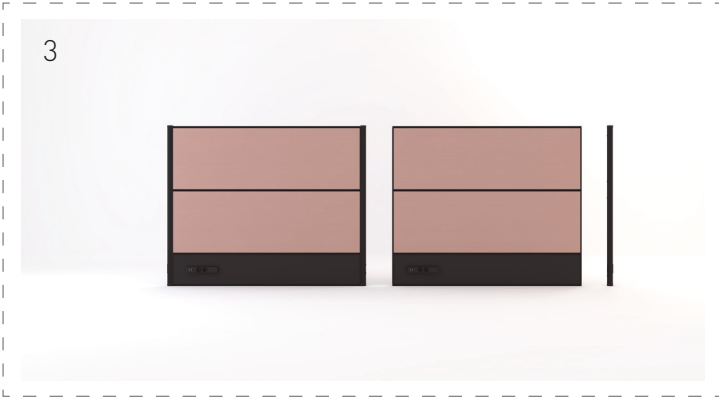

montaj aşamaları _____