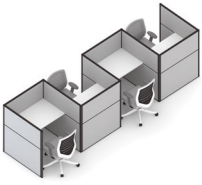

Dikey bağlantı borularına bağlanan panellerle genişletilebilen Fishbone, bağlantı parçalarına göre farklı açılarda çalışma alanları yaratır. Yatay bölmeli yapısıyla melamin, kumaş, akustik keçe veya pleksiglas gibi farklı malzemelerin bir arada kullanımına olanak tanır.

Yükseklik seçenekleriyle kısmen veya tamamen izole edilmiş alanlar oluşturulabilir, değişen panel genişlikleri ve tabla boylarıyla farklı kullanım senaryoları kurgulanabilir. Panel içinden geçen kablolama sistemi ve panel üzerinden erişilebilen elektrik güç kaynağı sayesinde karmaşadan uzak, temiz ve düzenli bir çalışma alanı sağlar.

Panellere monte edilebilen dikdörtgen tabla toplantı ve tekil çalışma alanı yaratırken, trapez masa tablalarıyla petek formu çalışma alanları oluşturulabilir.

Açık çalışma alanlarında bireysel veya ekip çalışması kurgularının yanı sıra çağrı merkezi, kütüphane, lobi gibi ortak kullanılan kurgulara uygun çözümler sunar.