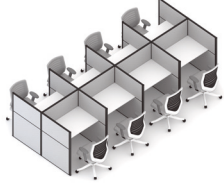

Dikey bağlantı borularına bağlanan panellerle genişletilebilen Fishbone, bağlantı parçalarına göre farklı açılarda çalışma alanları yaratır. Yatay bölmeli yapısıyla melamin, kumaş, akustik keçe veya pleksiglas gibi farklı malzemelerin bir arada kullanımına olanak tanır.

Panellere monte edilebilen dikdörtgen tabla toplantı ve tekil çalışma alanı yaratırken, trapez masa tablalarıyla petek formu çalışma alanları oluşturulabilir.

Açık çalışma alanlarında bireysel veya ekip çalışması kurgularının yanı sıra çağrı merkezi, kütüphane, lobi gibi ortak kullanılan kurgulara uygun çözümler sunar.