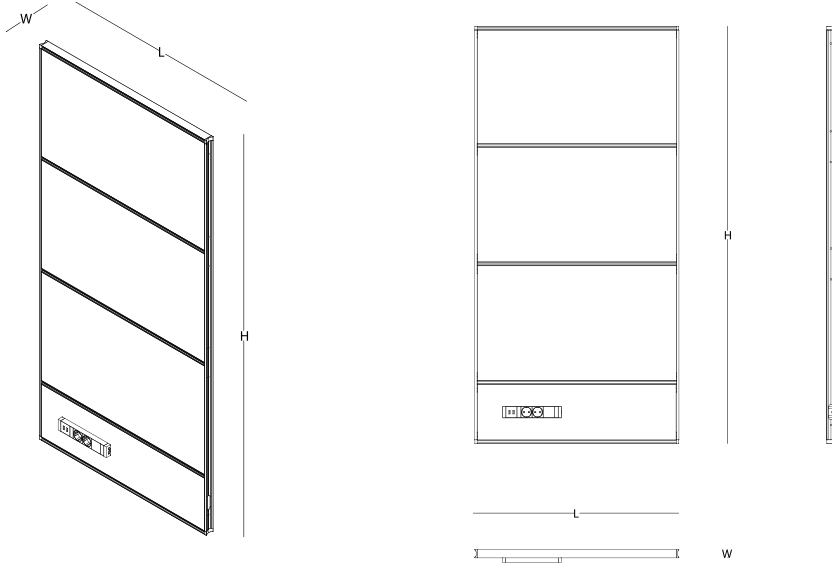

ölçü tablosu _____

üç bölmeli elektrik opsiyonlu panel*

H 166,5 W 4,4

L 71
L 81
L 101
L 121
L 141
L 161

*priz kutusu ayrı satılır.