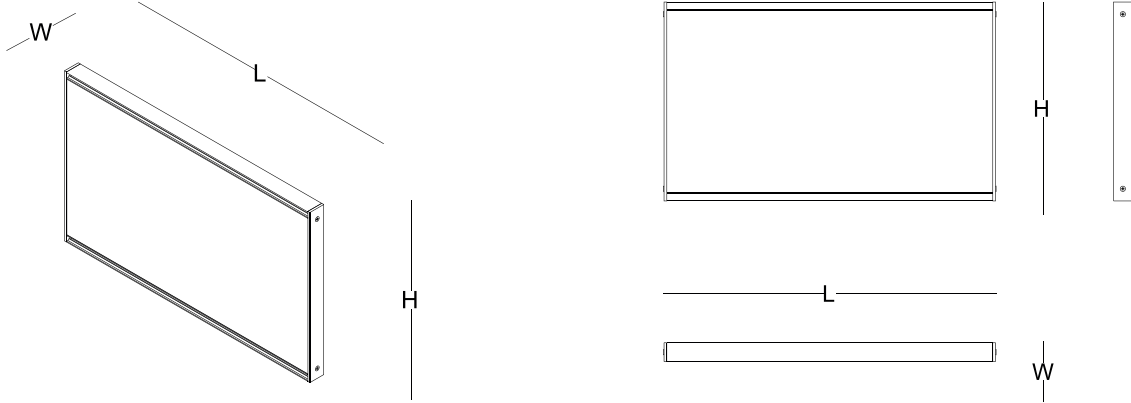

ölçü tablosu _____

üç bölmeli elektrik opsiyonlu panel*

H 166,5 W 4,4

| |
|-------|
| L 71 |
| L 81 |
| L 101 |
| L 121 |
| L 141 |
| L 161 |

*priz kutusu ayrı satılır.

ölçü tablosu _____

masa üstü panel - f / s kumaş