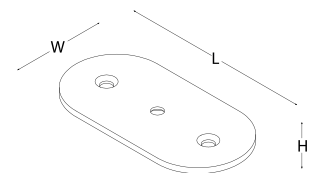

W 4,5 L 23,2 H 4,5

tabla tutucu

W 3,2 L 9,4 H 3,3

masa üstü buat kapağı

W 10,4 L 10,5 H 3,6

zemin bağlantı aparatı

W 80 L 16 H 0,5

renk seçenekleri _____