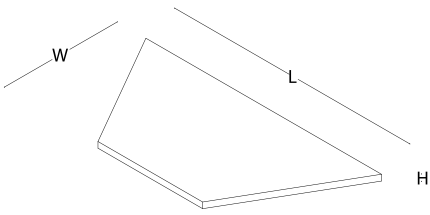

H 1,8

aksesuarlar