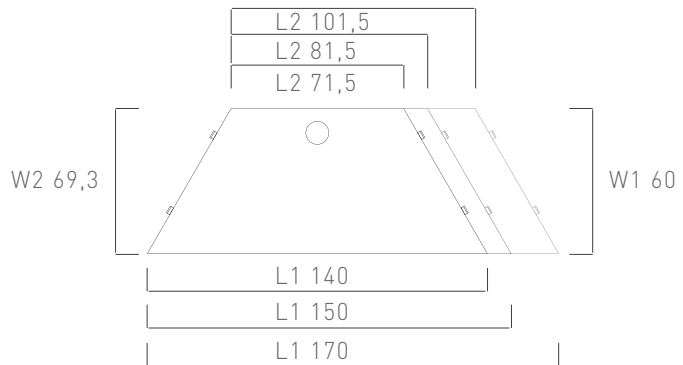

90° ikili

90° üçlü

90° dördü

120° ikili

120° üçlü

180° ikili

tekli bitiş

masa tablası
dikdörtgen - buat kapaklı*

H 1,8

*buat deliği opsiyoneldir.

*masa üstü buat kapağı ayrı satılır.

masa tablası
trapez - buat kapaklı*

H 1,8

*buat deliği opsiyoneldir.

*masa üstü buat kapağı ayrı satılır.

ölçü tablosu