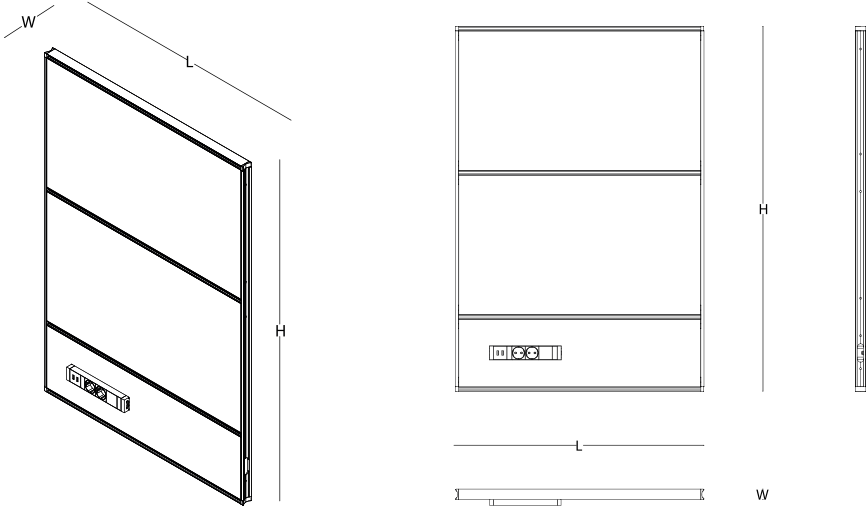

priz kutusu

ölçü tablosu _____

iki bölmeli panel

H 120 W 4,4

- L 71
- L 81
- L 101
- L 121
- L 141
- L 161

ölçü tablosu _____

iki bölmeli elektrik opsiyonlu panel*

H 120 W 4,4