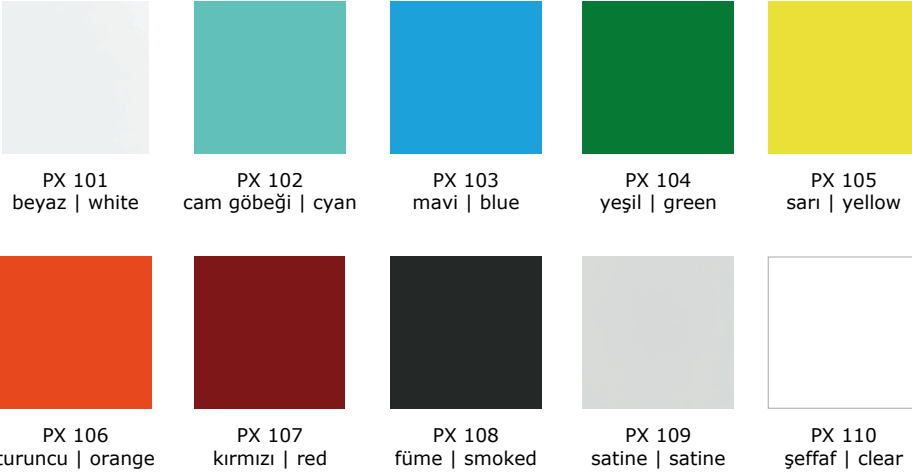

P 406
punti mavi |
punti blue

P 110
yeşil | green

P 114
lacivert | dark blue

P 108
hardal | mustard

P 115
siyah | black

P 401
punti kahve |
punti brown

P 405
punti yeşil |
punti green

P 303
gri | grey

SN101
sarı | yellow

SN103
açık gri | light grey

SN104
koyu gri | dark grey

SN106
buz mavisi | ice blue

SN107
koyu bej | dark beige

SN111
turkuaz | turquoise

SN112
elma yeşili |
apple green

SN116
lacivert | navy blue

ACT 13
sarı | yellow

ACT 15
kahve | brown

ACT 17
adaçayı | sage

ACT 18
zeytin yeşili | olive

ACT 20
mint yeşili | mint

ACT 21
fıstık yeşili |
pistachio

ACT 23
turkuaz | turquoise

ACT 24
lacivert | dark blue

ACT 26
denim | denim

ACT 27
mavi | blue

ACT 28
gri | grey

ACT 29
füme | smoked

ACT 30
antrasit | anthracite

ACT 31
siyah | black

renk seçenekleri _____ melamin (panel - masa tablası- etajer tablası)

pleksiglas (panel)