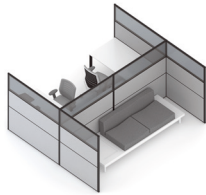

Dikey bağlantı borularına bağlanan panellerle genişletilebilen Fishbone, bağlantı parçalarına göre farklı açılarda çalışma alanları yaratır. Yatay bölmeli yapısıyla melamin, kumaş, akustik keçe veya pleksiglas gibi farklı malzemelerin bir arada kullanımına olanak tanır.

Yükseklik seçenekleriyle kısmen veya tamamen izole edilmiş alanlar oluşturulabilir, değişen panel genişlikleri ve tabla boylarıyla farklı kullanım senaryoları kurgulanabilir. Panel içinden geçen kablolama sistemi ve panel üzerinden erişilebilen elektrik güç kaynağı sayesinde karmaşadan uzak, temiz ve düzenli bir çalışma alanı sağlar.

Panellere monte edilebilen dikdörtgen tabla toplantı ve tekil çalışma alanı yaratırken, trapez masa tablalarıyla petek formu çalışma alanları oluşturulabilir.

Açık çalışma alanlarında bireysel veya ekip çalışması kurgularının yanı sıra çağrı merkezi, kütüphane, lobi gibi ortak kullanılan kurgulara uygun çözümler sunar.