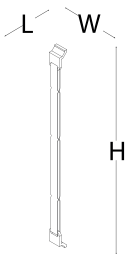

dikdörtgen etajer tablası

W 55 L 88 H 1,8

trapez etajer tablası

H 1,8

aksesuarlar

kalemlik

W 11,5 L 10,2 H 12,4

kutu

W 11,5 L 24,2 H 6,8

kağıt tepsi

W 23,5 L 31,3 H 7,8

notluk

W 2 L 2 H 37

beyaz yazı tahtası

W 3 L 30 H 48,2

priz kutusu

W 4,5 L 23,2 H 4,5

tabla tutucu

W 3,2 L 9,4 H 3,3

masa üstü buat kapağı

W 10,4 L 10,5 H 3,6

zemin bağlantı aparatı

W 80 L 16 H 0,5

renk seçenekleri _____