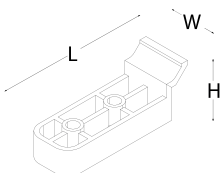

W 4,5 L 23,2 H 4,5

tabla tutucu

W 3,2 L 9,4 H 3,3

masa üstü buat kapağı

W 10,4 L 10,5 H 3,6

zemin bağlantı aparatı

W 80 L 16 H 0,5

renk seçenekleri _____