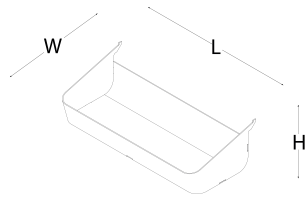

W 11,5 L 24,2 H 6,8

kağıt tepsi