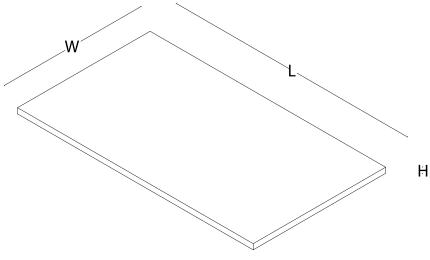

ölçü tablosu

dikdörtgen etajer tablası

W 55 L 88 H 1,8

trapez etajer tablası