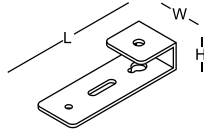

ölçü tablosu _____

masa üstü panel - f / s kumaş

H 36
W 3,4

masa üstü panel bağlantı aparatları

W 4 L 24 H 2

W 4 L 11 H 2,5