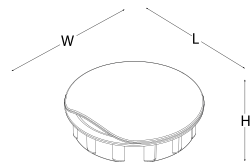

W 4,5 L 23,2 H 4,5

tabla tutucu

W 3,2 L 9,4 H 3,3

masa üstü buat kapağı

W 10,4 L 10,5 H 3,6

zemin bağlantı aparatı

W 80 L 16 H 0,5

renk seçenekleri _____