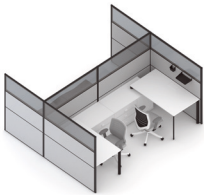

Dikey bağlantı borularına bağlanan panellerle genişletilebilen Fishbone, bağlantı parçalarına göre farklı açılarda çalışma alanları yaratır. Yatay bölmeli yapısıyla melamin, kumaş, akustik keçe veya pleksiglas gibi farklı malzemelerin bir arada kullanımına olanak tanır.

Yükseklik seçenekleriyle kısmen veya tamamen izole edilmiş alanlar oluşturulabilir, değişen panel genişlikleri ve tabla boylarıyla farklı kullanım senaryoları kurgulanabilir. Panel içinden geçen kablolama sistemi ve panel üzerinden erişilebilen elektrik güç kaynağı sayesinde karmaşadan uzak, temiz ve düzenli bir çalışma alanı sağlar.

Panellere monte edilebilen dikdörtgen tabla toplantı ve tekil çalışma alanı yaratırken, trapez masa tablalarıyla petek formu çalışma alanları oluşturulabilir.

Açık çalışma alanlarında bireysel veya ekip çalışması kurgularının yanı sıra çağrı merkezi, kütüphane, lobi gibi ortak kullanılan kurgulara uygun çözümler sunar.