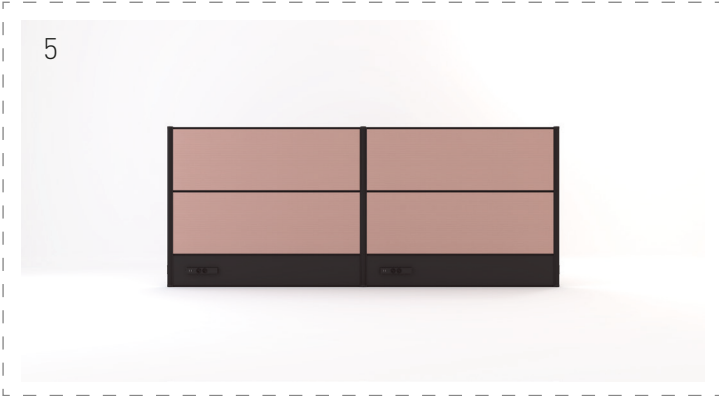

montaj aşamaları _____