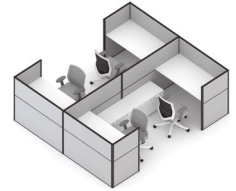

Dikey bağlantı borularına bağlanan panellerle genişletilebilen Fishbone, bağlantı parçalarına göre farklı açılarda çalışma alanları yaratır. Yatay bölmeli yapısıyla melamin, kumaş, akustik keçe veya pleksiglas gibi farklı malzemelerin bir arada kullanımına olanak tanır.

Panellere monte edilebilen dikdörtgen tabla toplantı ve tekil çalışma alanı yaratırken, trapez masa tablalarıyla petek formu çalışma alanları oluşturulabilir.

Açık çalışma alanlarında bireysel veya ekip çalışması kurgularının yanı sıra çağrı merkezi, kütüphane, lobi gibi ortak kullanılan kurgulara uygun çözümler sunar.