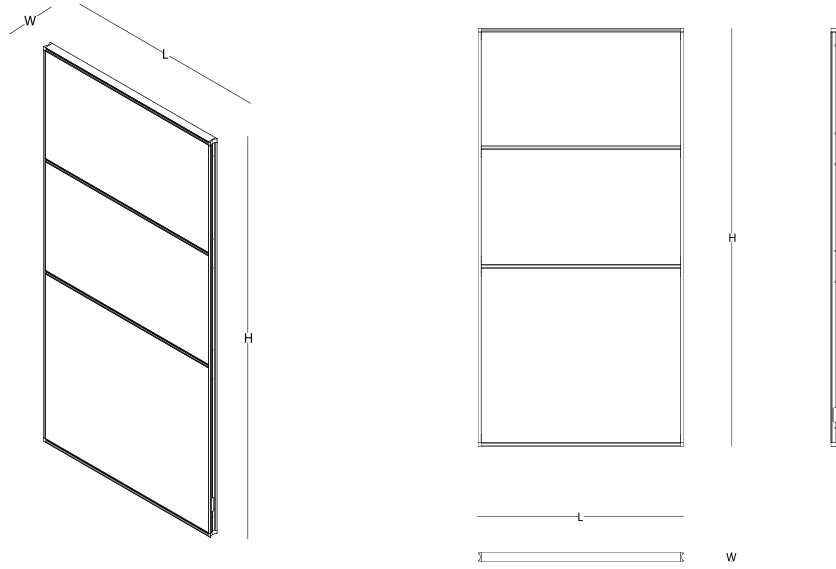

ölçü tablosu

üç bölmeli panel

H 166,5 W 4,4

L 71
L 81
L 101
L 121
L 141
L 161