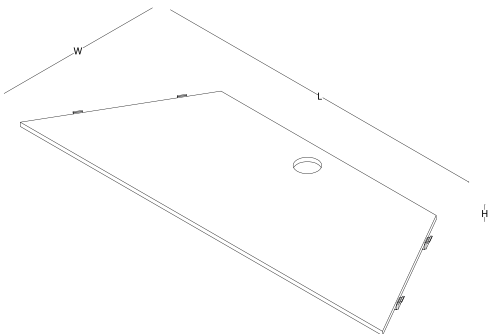

90° ikili

90° üçlü

90° dördü

120° ikili

120° üçlü

180° ikili

tekli bitiş

masa tablası
dikdörtgen - buat kapaklı*

H 1,8

*buat deliği opsiyoneldir.

*masa üstü buat kapağı ayrı satılır.

masa tablası
trapez - buat kapaklı*

H 1,8

*buat deliği opsiyoneldir.

*masa üstü buat kapağı ayrı satılır.

ölçü tablosu