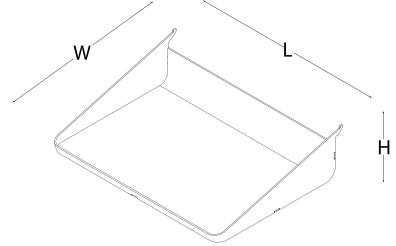

priz kutusu

W 23,5 L 31,3 H 7,8

notluk