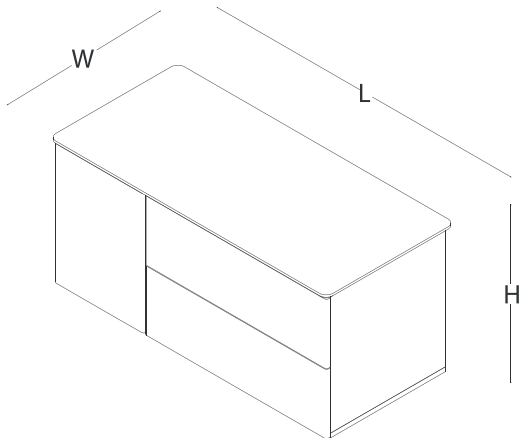

W 100 L 220 / 240 H 74,5

ölçü tablosu

konsol kaplama / mdf

W 54 L 197 H 69

etajer kaplama / mdf - sağ

W 56 L 120,3 H 62

etajer kaplama / mdf - sol

W 56 L 120,3 H 62