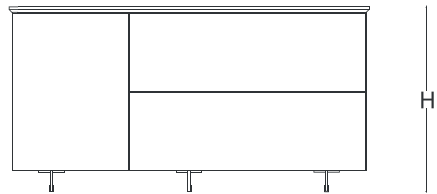

W 100 L 220 / 240 H 74,5

ölçü tablosu

konsol kaplama / mdf

W 54 L 197 H 69

etajer kaplama / mdf - sağ

W 56 L 120,3 H 62

etajer kaplama / mdf - sol

W 56 L 120,3 H 62