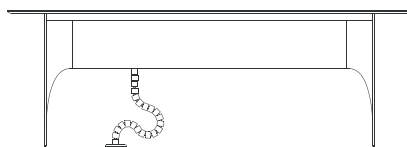

masa kaplama / mdf - sağ

W 100 L 220 / 240 H 74,5