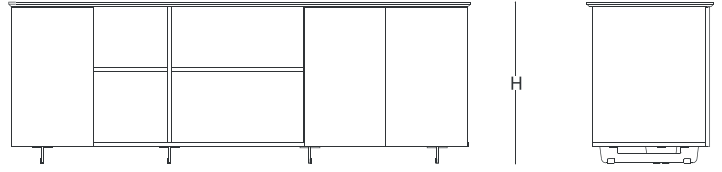

ölçü tablosu

konsol kaplama / mdf

W 54 L 197 H 69