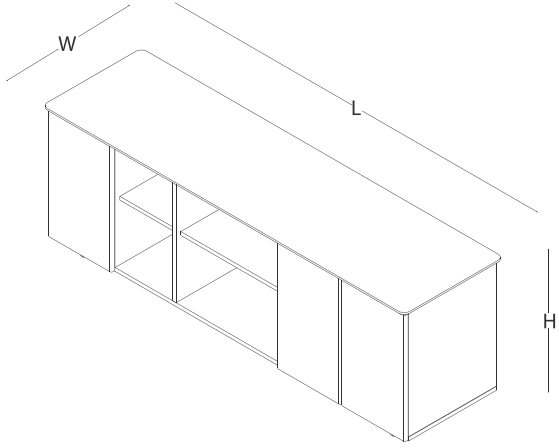

ölçü tablosu

konsol kaplama / mdf

W 54 L 197 H 69