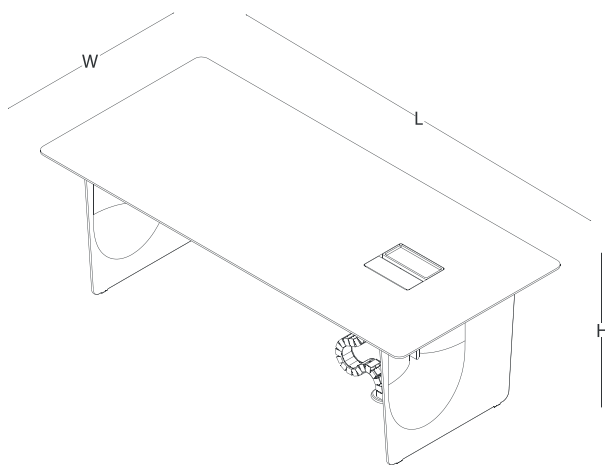

Yönetici pozisyonunun duruşunu simgeleyen masa ayağının heykelsi tasarımı; bulunduğu ortama karakter katan estetik bir görünüme sahiptir. Yüksek teknolojiyle kalıplanarak oluşturulmuş özel formlu ince ayaklar ve bunları birbirine bağlayan uçtan uca akışkan ve kıvrımlı formda devam eden ön panel dinamik bir görsel uyum yaratır. Lead'in tasarımındaki bu zarif, akıcı çizgileri ve minimal görünümü, yönetici çalışma alanları için mükemmel bir tamamlayıcı haline getirir.

ürün ailesi

masa

konsol

etajer

ölçü tablosu _____

masa kaplama / mdf - sol

W 100 L 220 / 240 H 74,5

masa kaplama / mdf - sağ