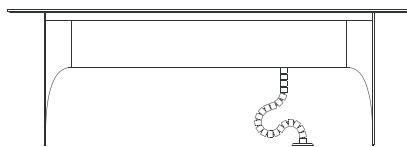

ürün ailesi

masa

konsol

etajer

ölçü tablosu _____

masa kaplama / mdf - sol

W 100 L 220 / 240 H 74,5

masa kaplama / mdf - sağ