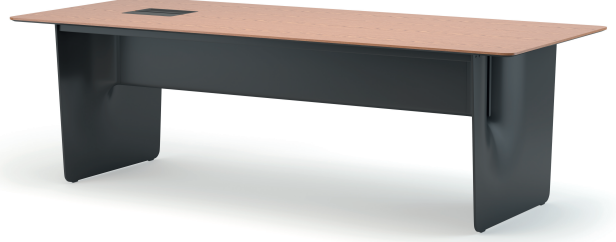

ürün ailesi

masa