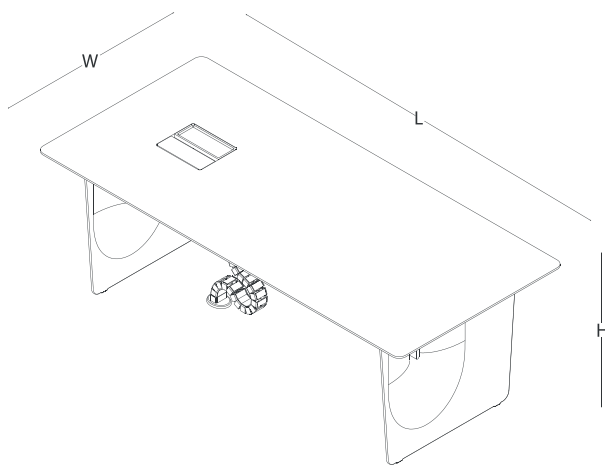

masa kaplama / mdf - sağ

W 100 L 220 / 240 H 74,5