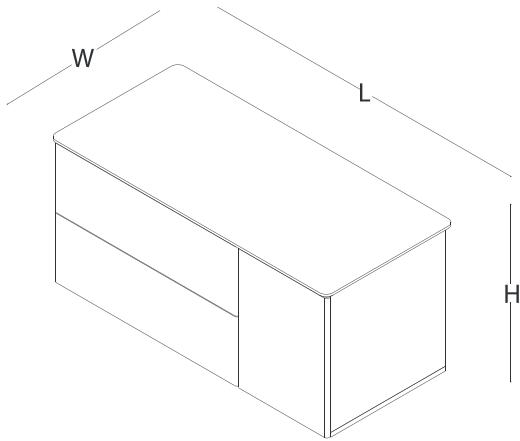

W 100 L 220 / 240 H 74,5

ölçü tablosu

konsol kaplama / mdf

W 54 L 197 H 69

etajer kaplama / mdf - sağ

W 56 L 120,3 H 62

etajer kaplama / mdf - sol

W 56 L 120,3 H 62