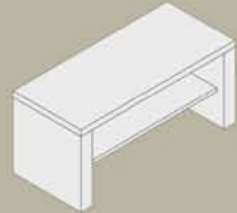

TV STAND / TV KONSOLU
Size: L:135 W:60 H:63
Code: ARTV 60 135