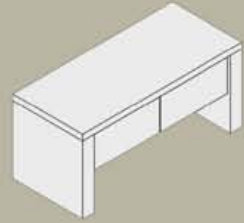

### ARMADA SIDE TABLE / ARMADA ETAJER

SIDE TABLE / ETAJER  
Size: L:135 W:60 H:63  
Code: ARS 60 135