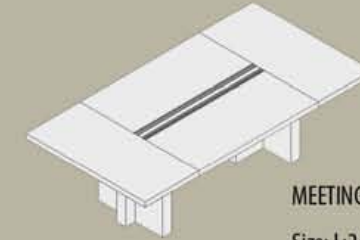

MEETING TABLE / TOPLANTI MASASI
Size: L:248 W:130 H:73
Code: ARMT 130 250