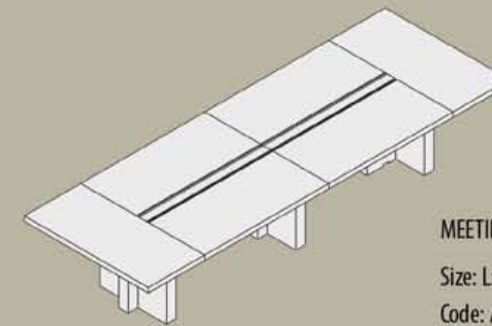

MEETING TABLE / TOPLANTI MASASI
Size: L:378 W:130 H:73
Code: ARMT 130 380

ARMADA WALL SHELF / ARMADA DUVAR RAFI

WALL SHELF/ DUVAR RAFI
Size: L:90 W:30 H:5
Code: ARW 30 090