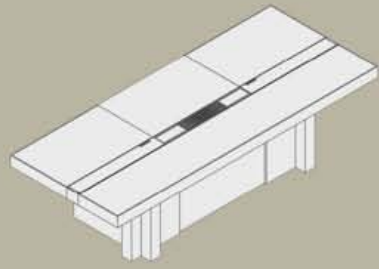

ARMADA

ARMADA DESK / ARMADA MASA

DESK (with cable beam)
MASA(traversli)

Size: L:240 W:110 H:73
Code: ARD 110 240-TR

Size: L:270 W:110 H:73
Code: ARD 110 270-TR