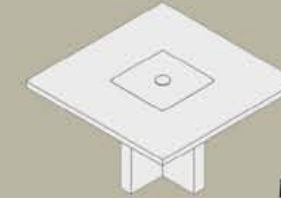

MEETING TABLE / TOPLANTI MASASI
Size: L:130 W:130 H:73
Code: ARMT 10 130