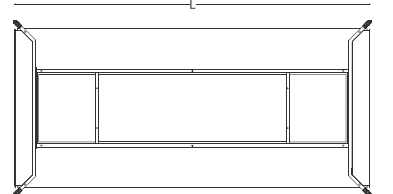

H 110

masa

W 100

L 200

monitör askılı toplantı ünitesi

H 205
W 110
L 225

toplantı ünitesi

renk seçenekleri