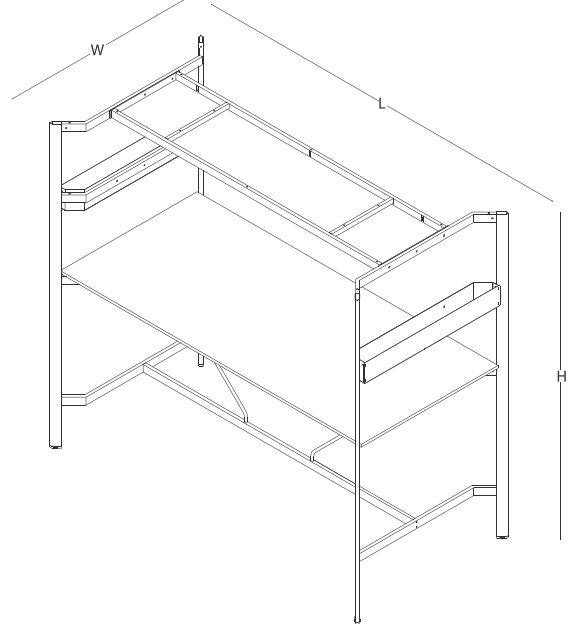

H 110

masa

W 100

L 200

monitör askılı toplantı ünitesi

H 205
W 110
L 225

toplantı ünitesi

renk seçenekleri