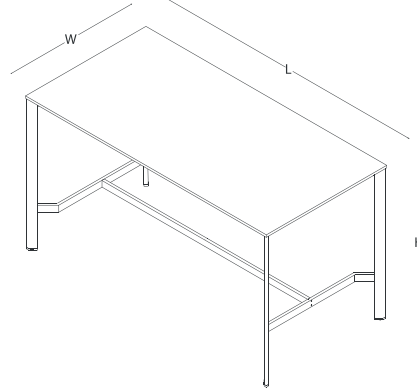

ürün ailesi _____

masa

monitör askılı toplantı ünitesi

toplantı ünitesi

ölçü tablosu

masa

W 60

L 160

H 110

masa

W 100

L 200

monitör askılı toplantı ünitesi

H 205
W 110
L 225

toplantı ünitesi

renk seçenekleri