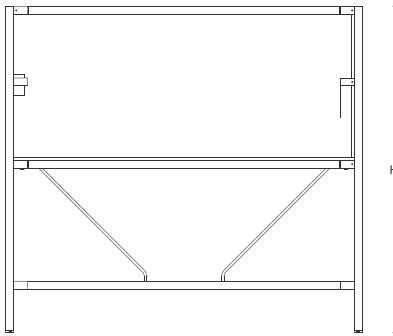

ürün ailesi _____

masa

monitör askılı toplantı ünitesi

toplantı ünitesi

ölçü tablosu

masa

W 60

L 160

H 110

masa

W 100

L 200

monitör askılı toplantı ünitesi

H 205
W 110
L 225

toplantı ünitesi

renk seçenekleri