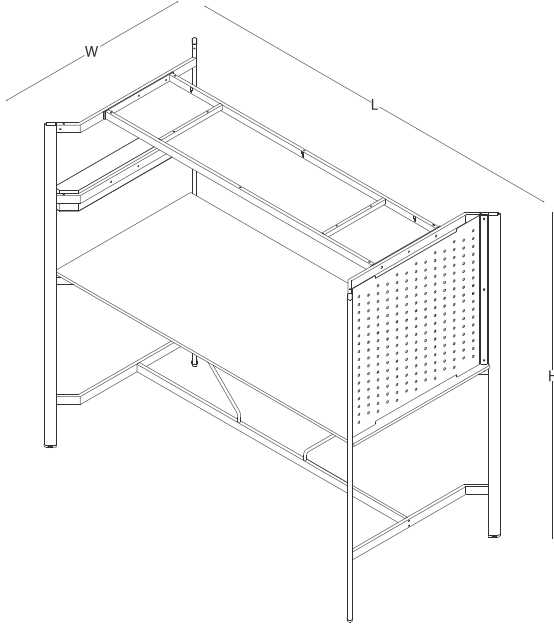

ürün ailesi _____

masa

monitör askılı toplantı ünitesi

toplantı ünitesi

ölçü tablosu

masa

W 60

L 160

H 110

masa

W 100

L 200

monitör askılı toplantı ünitesi

H 205
W 110
L 225

toplantı ünitesi

renk seçenekleri