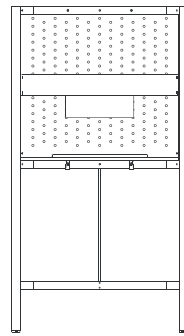

ürün ailesi _____

masa

monitör askılı toplantı ünitesi

toplantı ünitesi

ölçü tablosu

masa

W 60

L 160

H 110

masa

W 100

L 200

monitör askılı toplantı ünitesi

H 205
W 110
L 225

toplantı ünitesi

renk seçenekleri