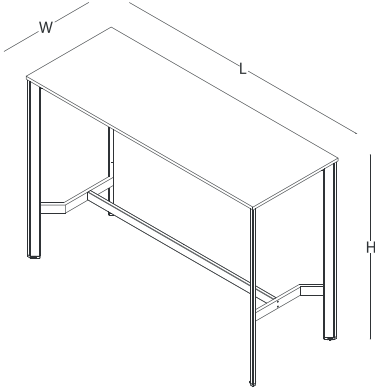

ürün ailesi _____

masa

monitör askılı toplantı ünitesi

toplantı ünitesi

ölçü tablosu

masa

W 60

L 160

H 110

masa

W 100

L 200

monitör askılı toplantı ünitesi

H 205
W 110
L 225

toplantı ünitesi

renk seçenekleri