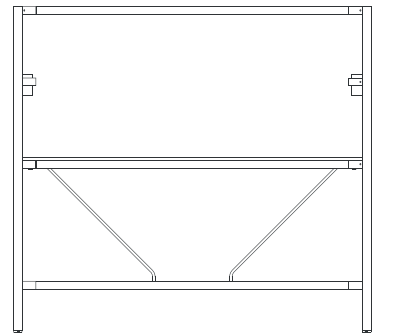

H 110

masa

W 100

L 200

monitör askılı toplantı ünitesi

H 205
W 110
L 225

toplantı ünitesi

renk seçenekleri