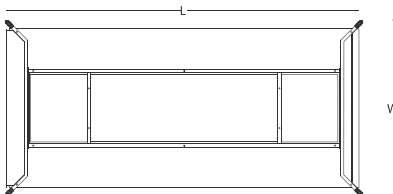

H 110

masa

W 100

L 200

monitör askılı toplantı ünitesi

H 205
W 110
L 225

toplantı ünitesi

renk seçenekleri