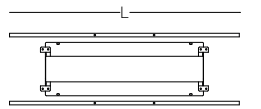

LEVELS - SÜMENLİ BAĞLANTI MODÜLÜ

L 116,3 / 126,3 / 136,3 / 146,3 / 156,3 /
166,3 / 176,3
W 36,2
H 39,7