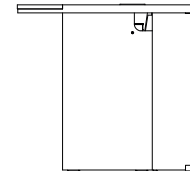

LEVELS TOPLANTI MASASI - ORTA MODÜL

L 100 / 160 / 180 / 200
W 80
H 74,1