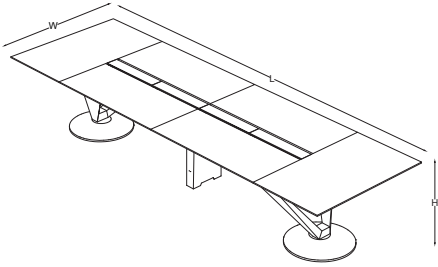

eliptik toplantı masası

dolap

servis arabası

ölçü tablosu

kare toplantı masası

H 73,5 W 140 L 140

servis arabası

H 97 W 45 L 103

dikdörtgen toplantı masası

W 140 L 440

H 73,5

dikdörtgen toplantı masası

W 140 L 580

elips toplantı masası

W 153,5 L 400

H 73,5