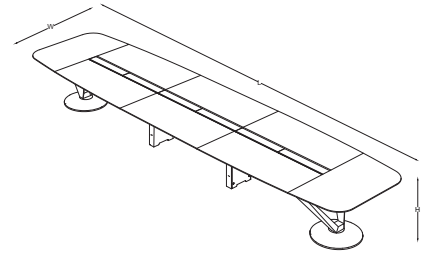

eliptik toplantı masası

dolap

servis arabası

ölçü tablosu

kare toplantı masası

H 73,5 W 140 L 140

servis arabası

H 97 W 45 L 103

dikdörtgen toplantı masası

W 140 L 440

H 73,5

dikdörtgen toplantı masası

W 140 L 580

elips toplantı masası

W 153,5 L 400

H 73,5

elips toplantı masası

W 157 L 480

elips toplantı masası

W 157 L 640

dolap

L 102,5

H 72
W 45

dolap