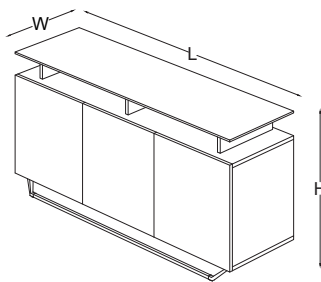

H 72
W 45

dolap

L 153,5

dolap