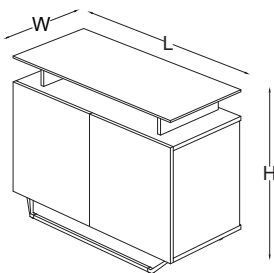

elips toplantı masası

W 157 L 480

elips toplantı masası

W 157 L 640

dolap

L 102,5

H 72
W 45

dolap