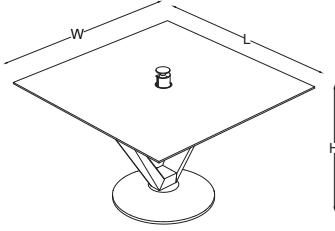

eliptik toplantı masası

dolap

servis arabası

ölçü tablosu

kare toplantı masası

H 73,5 W 140 L 140

servis arabası

H 97 W 45 L 103

dikdörtgen toplantı masası

W 140 L 440

H 73,5

dikdörtgen toplantı masası

W 140 L 580

elips toplantı masası

W 153,5 L 400

H 73,5