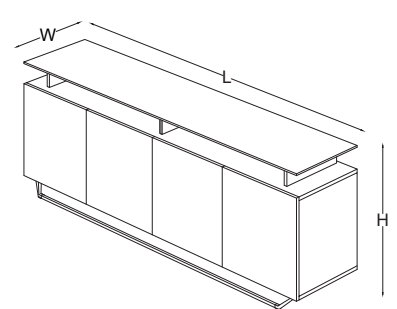

ölçü tablosu

kare toplantı masası

H 73,5 W 140 L 140

servis arabası

H 97 W 45 L 103

dikdörtgen toplantı masası

W 140 L 440

H 73,5

W 140 L 580

W 153,5 L 400

H 73,5

W 157 L 480

W 157 L 640

dolap

L 102,5

H 72
W 45

dolap

L 153,5

dolap

L 204,5