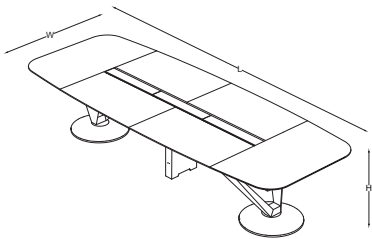

eliptik toplantı masası

dolap

servis arabası

ölçü tablosu

kare toplantı masası

H 73,5 W 140 L 140

servis arabası

H 97 W 45 L 103

dikdörtgen toplantı masası

W 140 L 440

H 73,5

dikdörtgen toplantı masası

W 140 L 580

elips toplantı masası

W 153,5 L 400

H 73,5

elips toplantı masası

W 157 L 480

elips toplantı masası

W 157 L 640

dolap

L 102,5

H 72
W 45

dolap