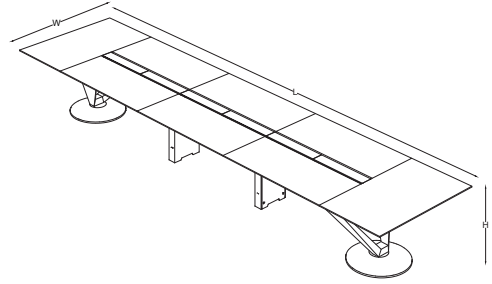

dikdörtgen toplantı masası

W 140 L 440

H 73,5

dikdörtgen toplantı masası

W 140 L 580

elips toplantı masası

W 153,5 L 400

H 73,5

elips toplantı masası

W 157 L 480

elips toplantı masası

W 157 L 640

dolap

L 102,5

H 72
W 45

dolap