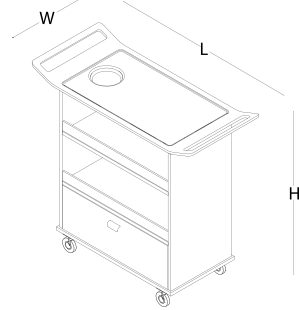

eliptik toplantı masası

dolap

servis arabası

ölçü tablosu

kare toplantı masası

H 73,5 W 140 L 140

servis arabası

H 97 W 45 L 103

dikdörtgen toplantı masası

W 140 L 440

H 73,5

dikdörtgen toplantı masası

W 140 L 580

elips toplantı masası

W 153,5 L 400

H 73,5

elips toplantı masası

W 157 L 480

elips toplantı masası

W 157 L 640

dolap

L 102,5

H 72
W 45

dolap