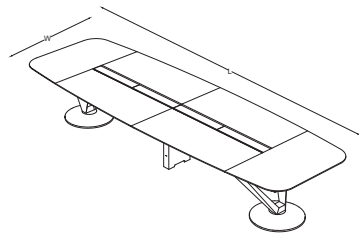

eliptik toplantı masası

dolap

servis arabası

ölçü tablosu

kare toplantı masası

H 73,5 W 140 L 140

servis arabası

H 97 W 45 L 103

dikdörtgen toplantı masası

W 140 L 440

H 73,5

dikdörtgen toplantı masası

W 140 L 580

elips toplantı masası

W 153,5 L 400

H 73,5

elips toplantı masası

W 157 L 480

elips toplantı masası

W 157 L 640

dolap

L 102,5

H 72
W 45

dolap