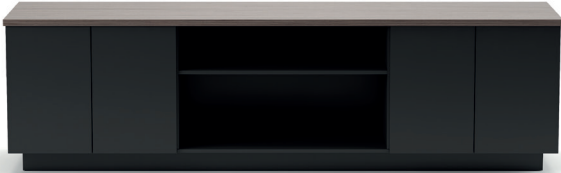

dolap - iki açık raf