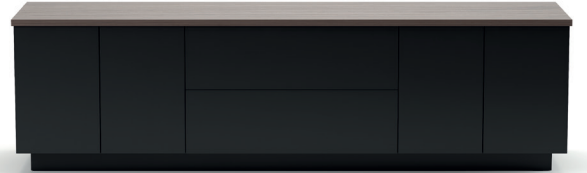

dolap - iki çekmeceli