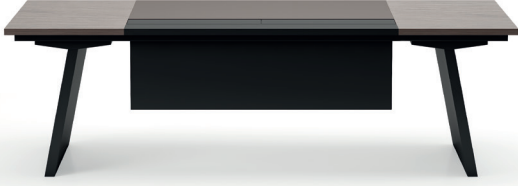

ölçü tablosu

masa - iki ayak