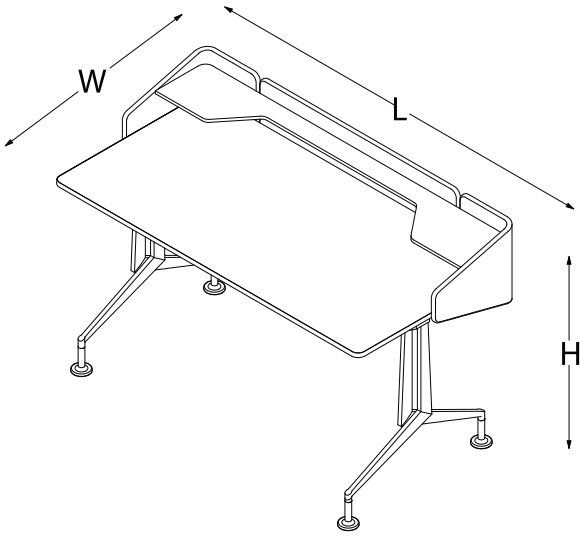

ürün ailesi _____

aksesuarlar

metal kutu

ölçü tablosu _____