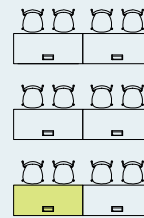

H 116

yaz tahtası

W 57

L 160 / 180

H 180