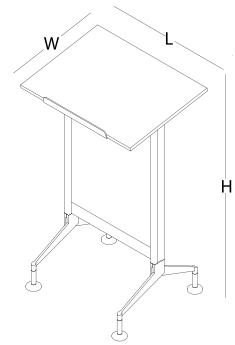

H 116

yaz tahtası

W 57

L 160 / 180

H 180