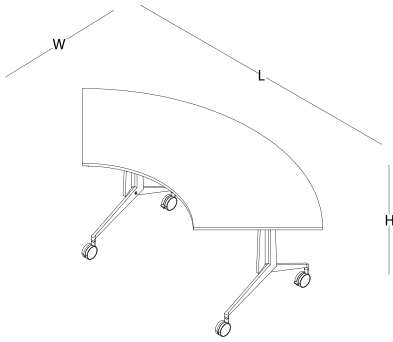

servis arabası

W 70

L 184