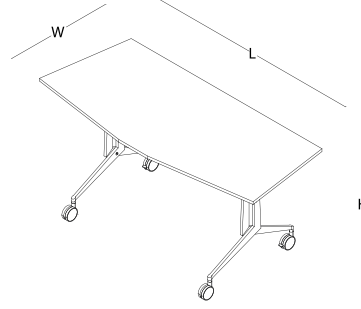

# ölçü tablosu

dikdörtgen toplantı masası

L 140 / 160

H 73  
W 70

V toplantı masası

L 160

dairesel dönlü toplantı masası

W 70

L 184

H 73

yarım daire toplantı masası

W 185

L 140

servis arabası

W 50

L 82