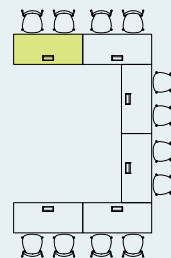

H 116

yaz tahtası

W 57

L 160 / 180

H 180