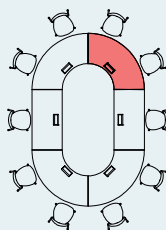

H 116

yaz tahtası

W 57

L 160 / 180

H 180