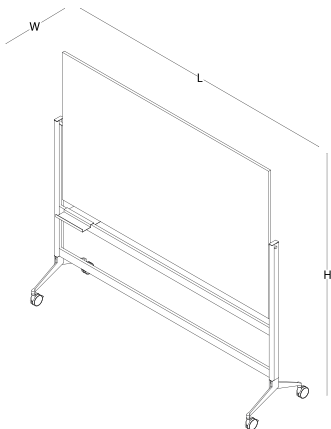

H 116

yaz tahtası

W 57

L 160 / 180

H 180