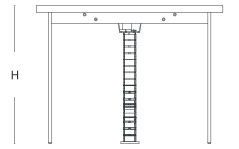

ölçü tablosu

sehpa

W 75 L 80

sehpa

W 120 L 125

H 41

sehpa

W 75 L 125

ölçü tablosu

toplanti masasi

W 130 L 130

toplanti masasi

W 100 L 200

H 74

toplanti masasi

W 100 L 240