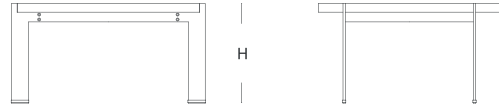

cam kapaklı yüksek dolap

sehpa

ölçü tablosu

masa - sol

W 98 L 240 / 270 H 78

masa - sağ

W 98 L 240 / 270 H 78

ölçü tablosu

camlı etajer - iki çekmece

W 92,4 L 75 H 51,5

etajer - iki çekmece

W 45 L 108 H 78

konsol

W 45 L 108 H 78

yüksek dolap / yüksek cam kapaklı dolap

W 45 L 108 H 125,5

ölçü tablosu

sehpa

W 75 L 80

sehpa

W 120 L 125

H 41

sehpa

W 75 L 125