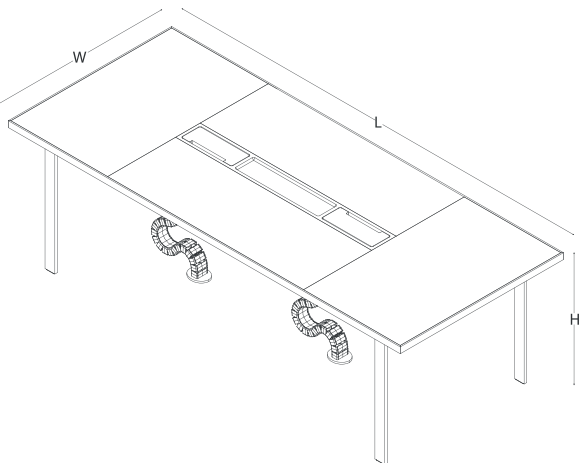

ölçü tablosu

sehpa

W 75 L 80

sehpa

W 120 L 125

H 41

sehpa

W 75 L 125

ölçü tablosu

toplanti masasi

W 130 L 130

toplanti masasi

W 100 L 200

H 74

toplanti masasi

W 100 L 240