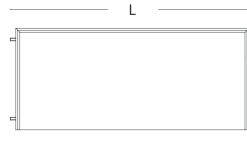

cam kapaklı yüksek dolap

sehpa

ölçü tablosu

masa - sol

W 98 L 240 / 270 H 78

masa - sağ

W 98 L 240 / 270 H 78

ölçü tablosu

camlı etajer - iki çekmece

W 92,4 L 75 H 51,5

etajer - iki çekmece

W 45 L 108 H 78

konsol

W 45 L 108 H 78

yüksek dolap / yüksek cam kapaklı dolap

W 45 L 108 H 125,5

ölçü tablosu

sehpa

W 75 L 80

sehpa

W 120 L 125

H 41

sehpa

W 75 L 125