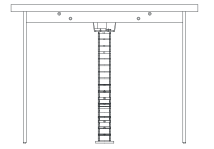

ölçü tablosu

sehpa

W 75 L 80

sehpa

W 120 L 125

H 41

sehpa

W 75 L 125

ölçü tablosu

toplanti masasi

W 130 L 130

toplanti masasi

W 100 L 200

H 74

toplanti masasi

W 100 L 240