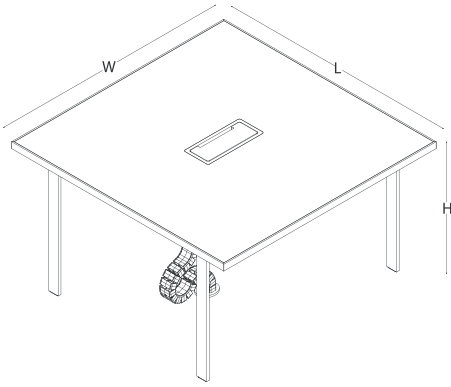

cam kapaklı yüksek dolap

sehpa

ölçü tablosu

masa - sol

W 98 L 240 / 270 H 78

masa - sağ

W 98 L 240 / 270 H 78

ölçü tablosu

ölçü tablosu

sehpa

W 75 L 80

sehpa

W 120 L 125

H 41

sehpa

W 75 L 125

ölçü tablosu

toplanti masasi

W 130 L 130

toplanti masasi

W 100 L 200

H 74

toplanti masasi

W 100 L 240