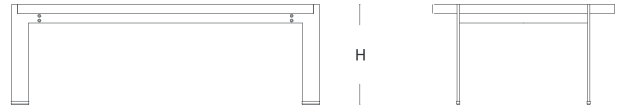

ölçü tablosu

sehpa

W 75 L 80

sehpa

W 120 L 125

H 41

sehpa

W 75 L 125

ölçü tablosu

toplanti masasi

W 130 L 130

toplanti masasi

W 100 L 200

H 74

toplanti masasi

W 100 L 240