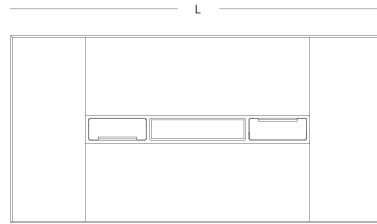

ölçü tablosu

sehpa

W 75 L 80

sehpa

W 120 L 125

H 41

sehpa

W 75 L 125

ölçü tablosu

toplanti masasi

W 130 L 130

toplanti masasi

W 100 L 200

H 74

toplanti masasi

W 100 L 240