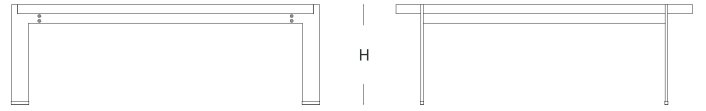

ölçü tablosu

sehpa

W 75 L 80

sehpa

W 120 L 125

H 41

sehpa

W 75 L 125

ölçü tablosu

toplanti masasi

W 130 L 130

toplanti masasi

W 100 L 200

H 74

toplanti masasi

W 100 L 240