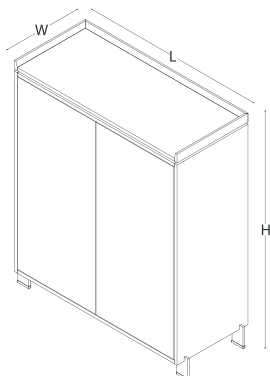

cam kapaklı yüksek dolap

sehpa

ölçü tablosu

masa - sol

W 98 L 240 / 270 H 78

masa - sağ

W 98 L 240 / 270 H 78

ölçü tablosu

camlı etajer - iki çekmece

W 92,4 L 75 H 51,5

etajer - iki çekmece

W 45 L 108 H 78

konsol

W 45 L 108 H 78

yüksek dolap / yüksek cam kapaklı dolap

W 45 L 108 H 125,5

ölçü tablosu

sehpa

W 75 L 80

sehpa

W 120 L 125

H 41

sehpa

W 75 L 125

ölçü tablosu

toplanti masasi

W 130 L 130

toplanti masasi

W 100 L 200

H 74

toplanti masasi

W 100 L 240