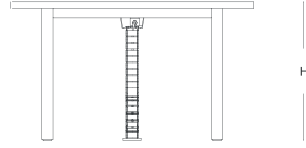

ölçü tablosu

toplanti masasi

W 130 L 130