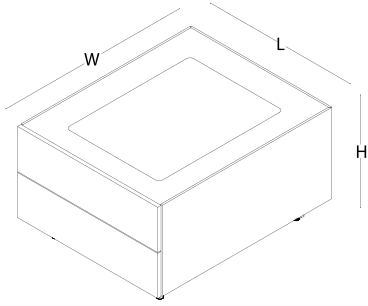

cam kapaklı yüksek dolap

sehpa

ölçü tablosu

masa - sol

W 98 L 240 / 270 H 78

masa - sağ

W 98 L 240 / 270 H 78

ölçü tablosu

camlı etajer - iki çekmece

W 92,4 L 75 H 51,5

etajer - iki çekmece

W 45 L 108 H 78

konsol

W 45 L 108 H 78

yüksek dolap / yüksek cam kapaklı dolap

W 45 L 108 H 125,5

ölçü tablosu

sehpa

W 75 L 80

sehpa

W 120 L 125

H 41

sehpa

W 75 L 125

ölçü tablosu

toplanti masasi

W 130 L 130

toplanti masasi

W 100 L 200

H 74

toplanti masasi

W 100 L 240