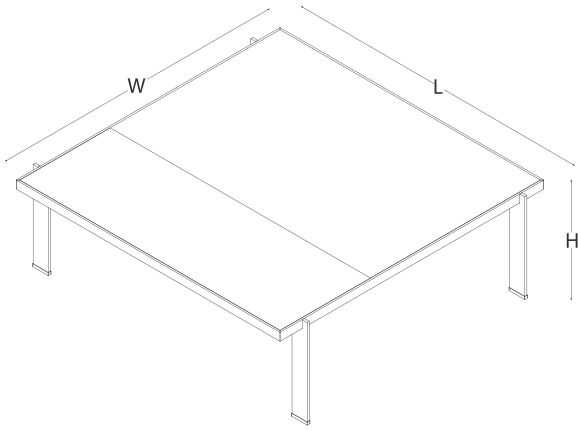

cam kapaklı yüksek dolap

sehpa

ölçü tablosu

masa - sol

W 98 L 240 / 270 H 78

masa - sağ

W 98 L 240 / 270 H 78

ölçü tablosu

ölçü tablosu

sehpa

W 75 L 80

sehpa

W 120 L 125

H 41

sehpa

W 75 L 125

ölçü tablosu

toplanti masasi

W 130 L 130

toplanti masasi

W 100 L 200

H 74

toplanti masasi

W 100 L 240