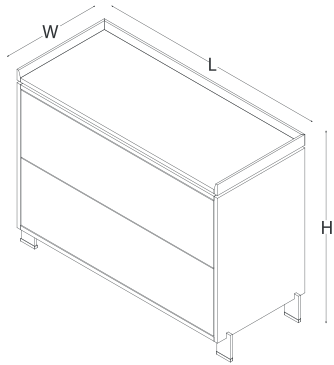

cam kapaklı yüksek dolap

sehpa

ölçü tablosu

masa - sol

W 98 L 240 / 270 H 78

masa - sağ

W 98 L 240 / 270 H 78

ölçü tablosu

camlı etajer - iki çekmece

W 92,4 L 75 H 51,5

etajer - iki çekmece

W 45 L 108 H 78

konsol

W 45 L 108 H 78

yüksek dolap / yüksek cam kapaklı dolap

W 45 L 108 H 125,5

ölçü tablosu

sehpa

W 75 L 80

sehpa

W 120 L 125

H 41

sehpa

W 75 L 125