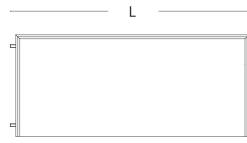

etajer - iki çekmece

W 45 L 108 H 78