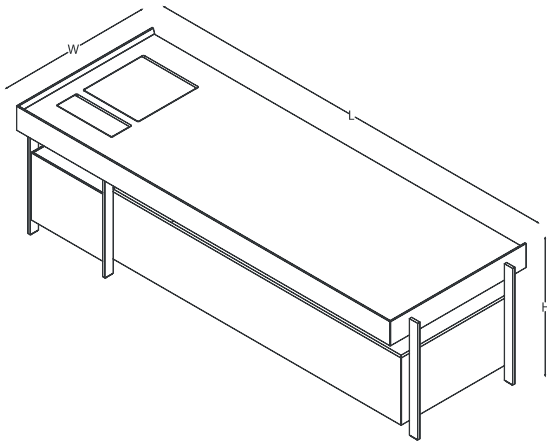

cam kapaklı yüksek dolap

sehpa

ölçü tablosu

masa - sol

W 98 L 240 / 270 H 78

masa - sağ

W 98 L 240 / 270 H 78

ölçü tablosu

camlı etajer - iki çekmece

W 92,4 L 75 H 51,5

etajer - iki çekmece

W 45 L 108 H 78

konsol

W 45 L 108 H 78

yüksek dolap / yüksek cam kapaklı dolap

W 45 L 108 H 125,5

ölçü tablosu

sehpa

W 75 L 80

sehpa

W 120 L 125

H 41

sehpa

W 75 L 125