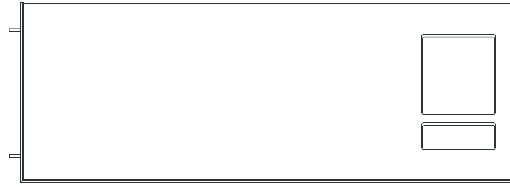

cam kapaklı yüksek dolap

sehpa

ölçü tablosu

masa - sol

W 98 L 240 / 270 H 78

masa - sağ

W 98 L 240 / 270 H 78

ölçü tablosu

ölçü tablosu

sehpa

W 75 L 80

sehpa

W 120 L 125

H 41

sehpa

W 75 L 125