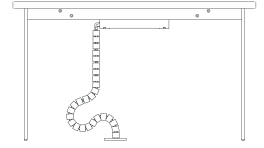

cam kapaklı yüksek dolap

sehpa

ölçü tablosu

masa - sol

W 98 L 240 / 270 H 78

masa - sağ

W 98 L 240 / 270 H 78

ölçü tablosu

ölçü tablosu

sehpa

W 75 L 80

sehpa

W 120 L 125

H 41

sehpa

W 75 L 125

ölçü tablosu

toplanti masasi

W 130 L 130

toplanti masasi

W 100 L 200

H 74

toplanti masasi

W 100 L 240