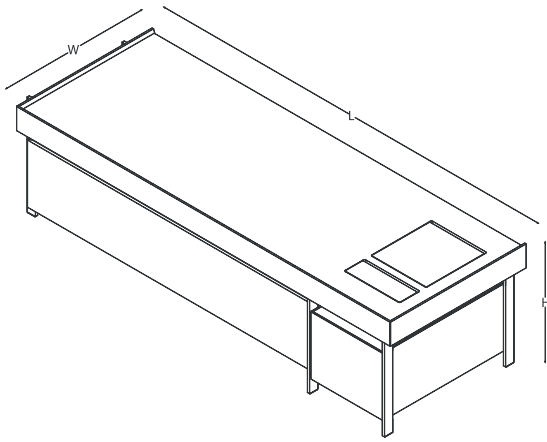

cam kapaklı yüksek dolap

sehpa

ölçü tablosu

masa - sol

W 98 L 240 / 270 H 78

masa - sağ

W 98 L 240 / 270 H 78

ölçü tablosu

camlı etajer - iki çekmece

W 92,4 L 75 H 51,5

etajer - iki çekmece

W 45 L 108 H 78

konsol

W 45 L 108 H 78

yüksek dolap / yüksek cam kapaklı dolap

W 45 L 108 H 125,5

ölçü tablosu

sehpa

W 75 L 80

sehpa

W 120 L 125

H 41

sehpa

W 75 L 125