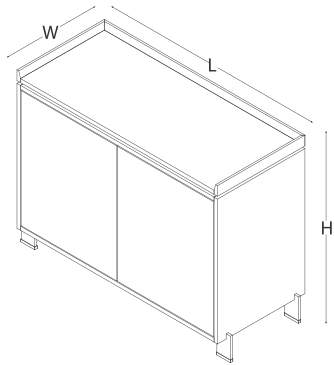

cam kapaklı yüksek dolap

sehpa

ölçü tablosu

masa - sol

W 98 L 240 / 270 H 78

masa - sağ

W 98 L 240 / 270 H 78

ölçü tablosu

camlı etajer - iki çekmece

W 92,4 L 75 H 51,5

etajer - iki çekmece

W 45 L 108 H 78

konsol

W 45 L 108 H 78

yüksek dolap / yüksek cam kapaklı dolap

W 45 L 108 H 125,5

ölçü tablosu

sehpa

W 75 L 80

sehpa

W 120 L 125

H 41

sehpa

W 75 L 125

ölçü tablosu

toplanti masasi

W 130 L 130

toplanti masasi

W 100 L 200

H 74

toplanti masasi

W 100 L 240