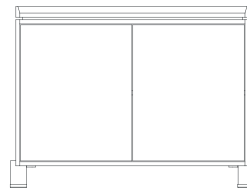

cam kapaklı yüksek dolap

sehpa

ölçü tablosu

masa - sol

W 98 L 240 / 270 H 78

masa - sağ

W 98 L 240 / 270 H 78

ölçü tablosu

camlı etajer - iki çekmece

W 92,4 L 75 H 51,5

etajer - iki çekmece

W 45 L 108 H 78

konsol

W 45 L 108 H 78

yüksek dolap / yüksek cam kapaklı dolap

W 45 L 108 H 125,5

ölçü tablosu

sehpa

W 75 L 80

sehpa

W 120 L 125

H 41

sehpa

W 75 L 125