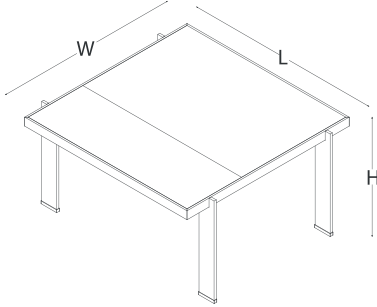

cam kapaklı yüksek dolap

sehpa

ölçü tablosu

masa - sol

W 98 L 240 / 270 H 78

masa - sağ

W 98 L 240 / 270 H 78

ölçü tablosu

camlı etajer - iki çekmece

W 92,4 L 75 H 51,5

etajer - iki çekmece

W 45 L 108 H 78

konsol

W 45 L 108 H 78

yüksek dolap / yüksek cam kapaklı dolap

W 45 L 108 H 125,5

ölçü tablosu

sehpa

W 75 L 80

sehpa

W 120 L 125

H 41

sehpa

W 75 L 125

ölçü tablosu

toplanti masasi

W 130 L 130

toplanti masasi

W 100 L 200

H 74

toplanti masasi

W 100 L 240