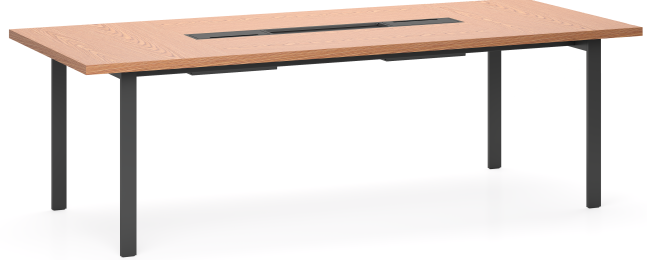

Dolap, etajer, vitrin gibi tamamlayıcılarla farklılaşabilen Theo yönetici masası; ahşabın ağırlığını yönetici odalarına yansıtırken, yalın formlar üzerine kurgulanmış detayları ve eklektik yapısıyla bulunduğu ortama şıklık katıyor. Masaya entegre kesonun üst çekmecesinde bulunan elektronik kartlı kilit sistemi, kullanıcının özel eşyalarını güvenle saklıyor.

Üzeri cam kaplı masa yanına entegre bölümde, kullanıcısının koleksiyoner ruhunu besleyen eşyaları sergilemesine olanak sunarken, kendini ifade ettiği ve çalışma ortamıyla bağ kurduğu özel alanlar yaratıyor.

ürün ailesi _____

masa

toplantı masası

ürün ailesi

etajer

camlı etajer

konsol

yüksek dolap

cam kapaklı yüksek dolap

sehpa

ölçü tablosu

masa - sol

W 98 L 240 / 270 H 78

masa - sağ

W 98 L 240 / 270 H 78

ölçü tablosu