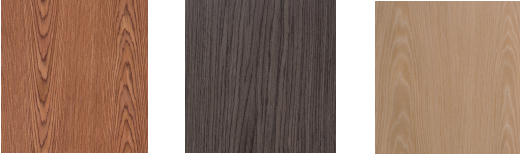

renk seenekleri _____

lake (masa tablası, ta, kapak, elektrifikasyon)

beyaz | white

gri | grey

kum | sand

antrasit | anthracite

siyah | black

ahşap kaplama (toplantı masası tabla - gövde)