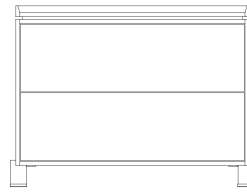

cam kapaklı yüksek dolap

sehpa

ölçü tablosu

masa - sol

W 98 L 240 / 270 H 78

masa - sağ

W 98 L 240 / 270 H 78

ölçü tablosu

camlı etajer - iki çekmece

W 92,4 L 75 H 51,5

etajer - iki çekmece

W 45 L 108 H 78

konsol

W 45 L 108 H 78

yüksek dolap / yüksek cam kapaklı dolap

W 45 L 108 H 125,5

ölçü tablosu

sehpa

W 75 L 80

sehpa

W 120 L 125

H 41

sehpa

W 75 L 125