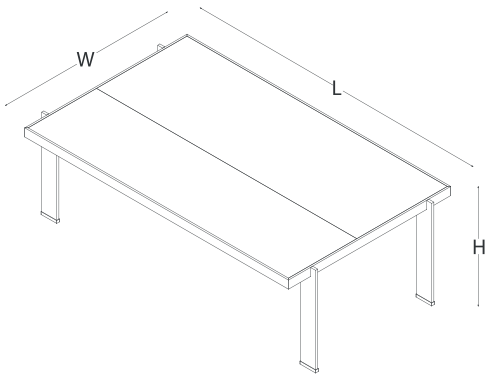

cam kapaklı yüksek dolap

sehpa

ölçü tablosu

masa - sol

W 98 L 240 / 270 H 78

masa - sağ

W 98 L 240 / 270 H 78

ölçü tablosu

ölçü tablosu

sehpa

W 75 L 80

sehpa

W 120 L 125

H 41

sehpa

W 75 L 125

ölçü tablosu

toplanti masasi

W 130 L 130

toplanti masasi

W 100 L 200

H 74

toplanti masasi

W 100 L 240