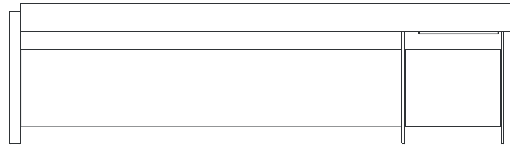

cam kapaklı yüksek dolap

sehpa

ölçü tablosu

masa - sol

W 98 L 240 / 270 H 78

masa - sağ

W 98 L 240 / 270 H 78

ölçü tablosu

ölçü tablosu

sehpa

W 75 L 80

sehpa

W 120 L 125

H 41

sehpa

W 75 L 125