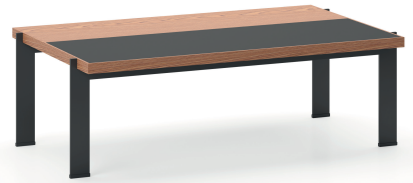

Dolap, etajer, vitrin gibi tamamlayıcılarla farklılaşabilen Theo yönetici masası; ahşabın ağırlığını yönetici odalarına yansıtırken, yalın formlar üzerine kurgulanmış detayları ve eklektik yapısıyla bulunduğu ortama şıklık katıyor. Masaya entegre kesonun üst çekmecesinde bulunan elektronik kartlı kilit sistemi, kullanıcının özel eşyalarını güvenle saklıyor.

Üzeri cam kaplı masa yanına entegre bölümde, kullanıcısının koleksiyoner ruhunu besleyen eşyaları sergilemesine olanak sunarken, kendini ifade ettiği ve çalışma ortamıyla bağ kurduğu özel alanlar yaratıyor.

ürün ailesi _____

masa

toplantı masası

ürün ailesi

etajer

camlı etajer

konsol

yüksek dolap

cam kapaklı yüksek dolap

sehpa

ölçü tablosu

masa - sol

W 98 L 240 / 270 H 78

masa - sağ

W 98 L 240 / 270 H 78

ölçü tablosu