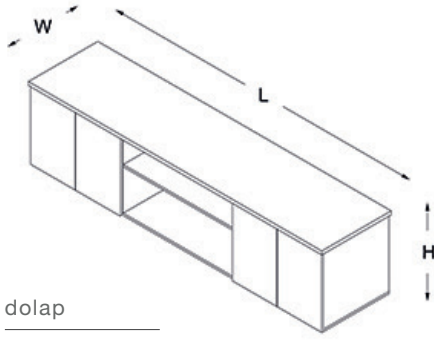

iki ayaklı

H:74
W:100
L:200/240

toplantı masaları

dört ayaklı

H:74
W:100
L:200/240

üç ayaklı

H:74
W:100
L:200/240

iki ayaklı

H:74
W:100
L:200/240

kare

H:74
W:130
L:130

sehpalar

kare

H:71
W: 75/130
L: 75/130

dikdörtgen

H:41
W:75
L:120

ölçü tablosu

depolama

dolap

H:73,5
W:62
L:262

çekmeceli dolap

H:73,5
W:62
L:262

etajer

H:73,5
W:62
L:102