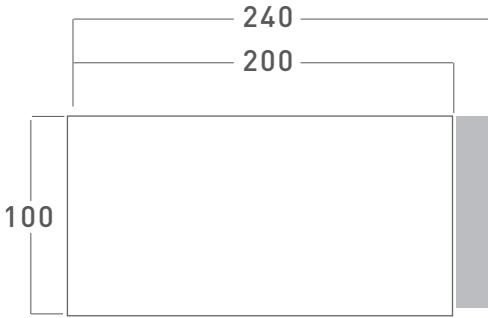

ürün ailesi

sehpalar

kare

dikdörtgen

tabla seçenekleri

mermer detaylı ahşap tabla (LV)

mermer detaylı kare tabla (LV)

ahşap kaplama kare tabla (VN)

ölçü tablosu

yönetici masaları

toplantı masaları

ölçü tablosu _____

sehpalar

elektrifikasyon _____

yönetici masası elektrifikasyon detayı

toplantı masası elektrifikasyon detayı