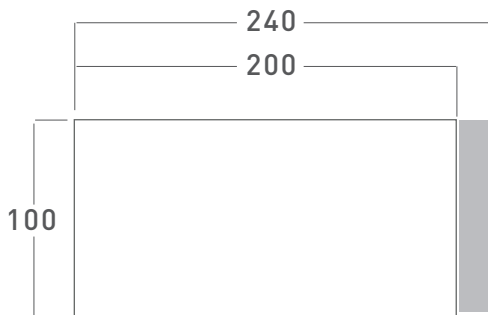

ürün ailesi

sehpalar

kare

dikdörtgen

tabla seçenekleri

mermer detaylı ahşap tabla (LV)

mermer detaylı kare tabla (LV)

ahşap kaplama kare tabla (VN)

ölçü tablosu

yönetici masaları

toplantı masaları

ölçü tablosu _____

sehpalar

elektrifikasyon _____

yönetici masası elektrifikasyon detayı

toplantı masası elektrifikasyon detayı