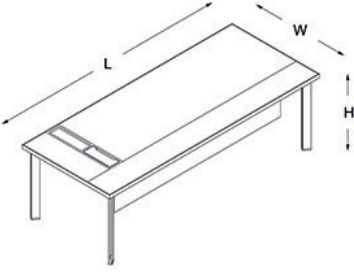

ölçü tablosu

yönetici masaları

toplantı masaları

ölçü tablosu _____

sehpalar

elektrifikasyon _____

yönetici masası elektrifikasyon detayı

toplantı masası elektrifikasyon detayı

elektrifikasyon detayı

taşyıcı dolap elektrifikasyon detayı

ölçü tablosu _____

yönetici masaları

dört ayaklı

H:74
W:100
L:200/240

üç ayaklı

H:74
W:100
L:200/240

iki ayaklı

H:74
W:100
L:200/240

toplantı masaları

dört ayaklı

H:74
W:100
L:200/240

üç ayaklı

H:74
W:100
L:200/240

iki ayaklı