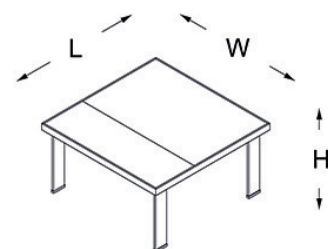

elektrifikasyon detayı

taşyıcı dolap elektrifikasyon detayı

ölçü tablosu _____

yönetici masaları

dört ayaklı

H:74
W:100
L:200/240

üç ayaklı

H:74
W:100
L:200/240

iki ayaklı

H:74
W:100
L:200/240

toplantı masaları

dört ayaklı

H:74
W:100
L:200/240

üç ayaklı

H:74
W:100
L:200/240

iki ayaklı

H:74
W:100
L:200/240

kare

H:74
W:130
L:130

sehpalar

kare

H:71
W: 75/130
L: 75/130

dikdörtgen

H:41
W:75
L:120