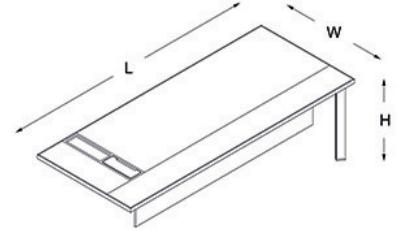

ölçü tablosu

yönetici masaları

toplantı masaları

ölçü tablosu _____

sehpalar

elektrifikasyon _____

yönetici masası elektrifikasyon detayı

toplantı masası elektrifikasyon detayı

elektrifikasyon detayı

taşyıcı dolap elektrifikasyon detayı

ölçü tablosu _____

yönetici masaları

dört ayaklı

H:74
W:100
L:200/240

üç ayaklı

H:74
W:100
L:200/240

iki ayaklı

H:74
W:100
L:200/240

toplantı masaları

dört ayaklı

H:74
W:100
L:200/240

üç ayaklı

H:74
W:100
L:200/240

iki ayaklı

H:74
W:100
L:200/240

kare

H:74
W:130
L:130

sehpalar

kare

H:71
W: 75/130
L: 75/130

dikdörtgen

H:41
W:75
L:120