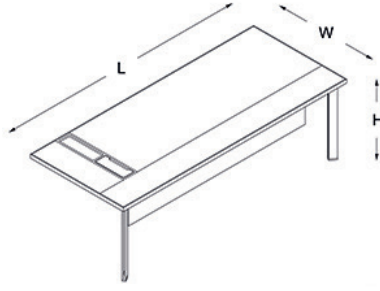

ölçü tablosu

yönetici masaları

toplantı masaları

ölçü tablosu _____

sehpalar

elektrifikasyon _____

yönetici masası elektrifikasyon detayı

toplantı masası elektrifikasyon detayı

elektrifikasyon detayı

taşyıcı dolap elektrifikasyon detayı

ölçü tablosu _____

yönetici masaları

dört ayaklı

H:74
W:100
L:200/240

üç ayaklı

H:74
W:100
L:200/240

iki ayaklı

H:74
W:100
L:200/240

toplantı masaları

dört ayaklı

H:74
W:100
L:200/240

üç ayaklı

H:74
W:100
L:200/240

iki ayaklı

H:74
W:100
L:200/240

kare

H:74
W:130
L:130

sehpalar

kare

H:71
W: 75/130
L: 75/130

dikdörtgen

H:41
W:75
L:120