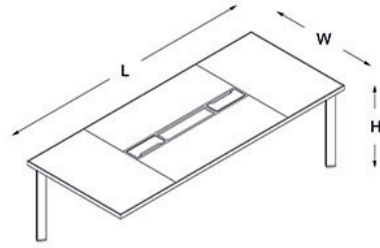

elektrifikasyon detayı

taşyıcı dolap elektrifikasyon detayı

ölçü tablosu _____

yönetici masaları

dört ayaklı

H:74
W:100
L:200/240

üç ayaklı

H:74
W:100
L:200/240

iki ayaklı

H:74
W:100
L:200/240

toplantı masaları

dört ayaklı

H:74
W:100
L:200/240

üç ayaklı

H:74
W:100
L:200/240

iki ayaklı

H:74
W:100
L:200/240

kare

H:74
W:130
L:130

sehpalar

kare

H:71
W: 75/130
L: 75/130

dikdörtgen

H:41
W:75
L:120