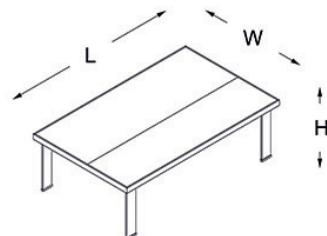

iki ayaklı

H:74
W:100
L:200/240

toplantı masaları

dört ayaklı

H:74
W:100
L:200/240

üç ayaklı

H:74
W:100
L:200/240

iki ayaklı

H:74
W:100
L:200/240

kare

H:74
W:130
L:130

sehpalar

kare

H:71
W: 75/130
L: 75/130

dikdörtgen

H:41
W:75
L:120

ölçü tablosu

depolama

dolap

H:73,5
W:62
L:262

çekmeceli dolap

H:73,5
W:62
L:262

etajer

H:73,5
W:62
L:102