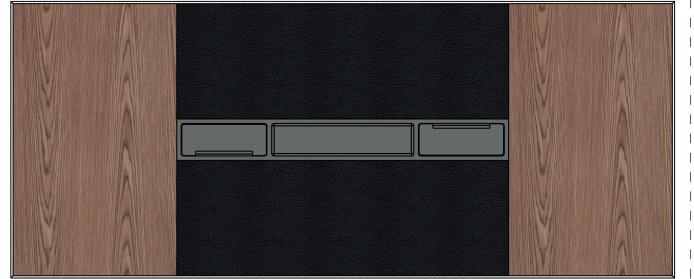

iki ayaklı

dört ayaklı kare

tabla seçenekleri

mermer detaylı ahşap kaplama tabla (LV)

deri detaylı ahşap kaplama tabla (LV)

ahşap kaplama detaylı hakiki deri tabla (VL)

ahşap kaplama tabla (VN)

ahşap kaplama kare tabla (VN)