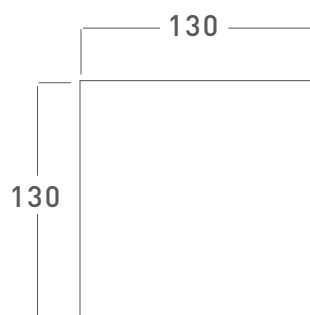

ürün ailesi

sehpalar

kare

dikdörtgen

tabla seçenekleri

mermer detaylı ahşap tabla (LV)

mermer detaylı kare tabla (LV)

ahşap kaplama kare tabla (VN)

ölçü tablosu

yönetici masaları

toplantı masaları

ölçü tablosu _____

sehpalar

elektrifikasyon _____

yönetici masası elektrifikasyon detayı

toplantı masası elektrifikasyon detayı

elektrifikasyon detayı

taşyıcı dolap elektrifikasyon detayı

ölçü tablosu _____

yönetici masaları

dört ayaklı

H:74
W:100
L:200/240

üç ayaklı

H:74
W:100
L:200/240

iki ayaklı

H:74
W:100
L:200/240

toplantı masaları

dört ayaklı

H:74
W:100
L:200/240

üç ayaklı

H:74
W:100
L:200/240

iki ayaklı