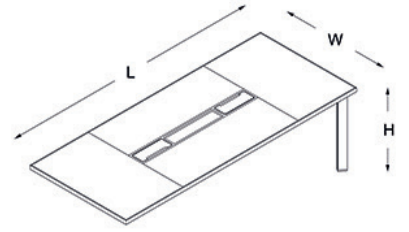

elektrifikasyon detayı

taşyıcı dolap elektrifikasyon detayı

ölçü tablosu _____

yönetici masaları

dört ayaklı

H:74
W:100
L:200/240

üç ayaklı

H:74
W:100
L:200/240

iki ayaklı

H:74
W:100
L:200/240

toplantı masaları

dört ayaklı

H:74
W:100
L:200/240

üç ayaklı

H:74
W:100
L:200/240

iki ayaklı

H:74
W:100
L:200/240

kare

H:74
W:130
L:130

sehpalar

kare

H:71
W: 75/130
L: 75/130

dikdörtgen

H:41
W:75
L:120