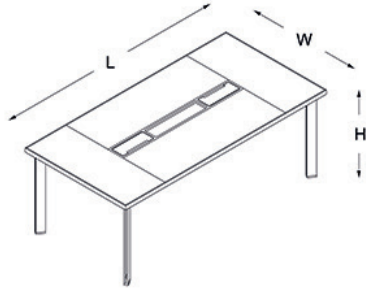

ölçü tablosu

yönetici masaları

toplantı masaları

ölçü tablosu _____

sehpalar

elektrifikasyon _____

yönetici masası elektrifikasyon detayı

toplantı masası elektrifikasyon detayı

elektrifikasyon detayı

taşyıcı dolap elektrifikasyon detayı

ölçü tablosu _____

yönetici masaları

dört ayaklı

H:74
W:100
L:200/240

üç ayaklı

H:74
W:100
L:200/240

iki ayaklı

H:74
W:100
L:200/240

toplantı masaları

dört ayaklı

H:74
W:100
L:200/240

üç ayaklı

H:74
W:100
L:200/240

iki ayaklı