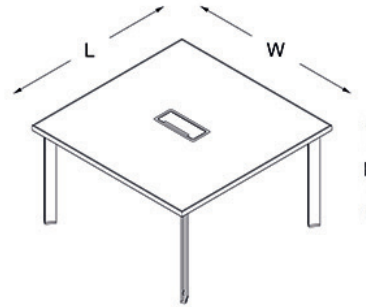

elektrifikasyon detayı

taşyıcı dolap elektrifikasyon detayı

ölçü tablosu _____

yönetici masaları

dört ayaklı

H:74
W:100
L:200/240

üç ayaklı

H:74
W:100
L:200/240

iki ayaklı

H:74
W:100
L:200/240

toplantı masaları

dört ayaklı

H:74
W:100
L:200/240

üç ayaklı

H:74
W:100
L:200/240

iki ayaklı

H:74
W:100
L:200/240

kare

H:74
W:130
L:130

sehpalar

kare

H:71
W: 75/130
L: 75/130

dikdörtgen

H:41
W:75
L:120

ölçü tablosu

depolama

dolap

H:73,5
W:62
L:262

çekmeceli dolap

H:73,5
W:62
L:262

etajer

H:73,5
W:62
L:102