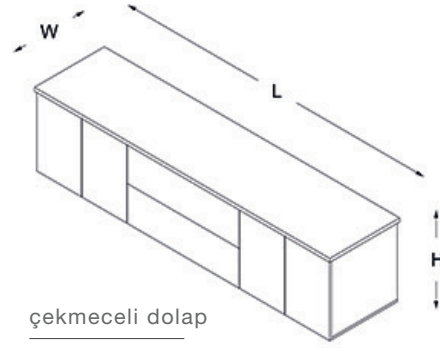

iki ayaklı

H:74
W:100
L:200/240

toplantı masaları

dört ayaklı

H:74
W:100
L:200/240

üç ayaklı

H:74
W:100
L:200/240

iki ayaklı

H:74
W:100
L:200/240

kare

H:74
W:130
L:130

sehpalar

kare

H:71
W: 75/130
L: 75/130

dikdörtgen

H:41
W:75
L:120

ölçü tablosu

depolama

dolap

H:73,5
W:62
L:262

çekmeceli dolap

H:73,5
W:62
L:262

etajer

H:73,5
W:62
L:102