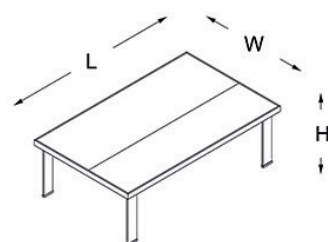

## toplantı masaları

four legged

H:74  
W:100  
L:200/240

three legged

H:74  
W:100  
L:200/240

two legged

H:74  
W:100  
L:200/240

square

H:74  
W:130  
L:130

---

## coffeetable

square

H:71  
W: 75/130  
L: 75/130

rectangular

H:41  
W:75  
L:120

# size table