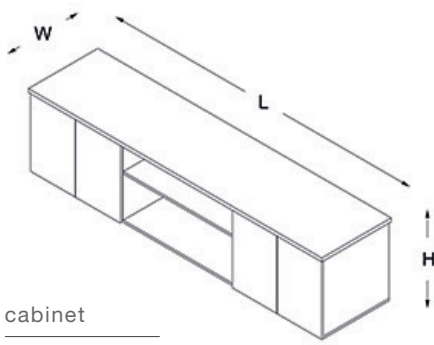

size table

storage

cabinet

H:73,5
W:62
L:262