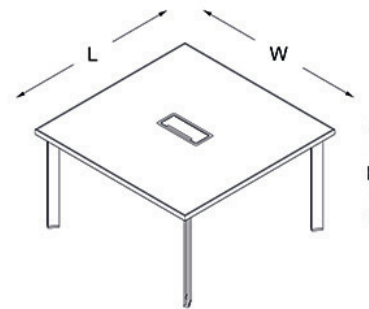

## executive desks

four legged

H:74  
W:100  
L:200/240

three legged

H:74  
W:100  
L:200/240

iki ayaklı

H:74  
W:100  
L:200/240

---

## toplantı masaları

four legged

H:74  
W:100  
L:200/240

three legged

H:74  
W:100  
L:200/240

two legged

H:74  
W:100  
L:200/240

square

H:74  
W:130  
L:130

---

## coffeetable

square

H:71  
W: 75/130  
L: 75/130

rectangular

H:41  
W:75  
L:120