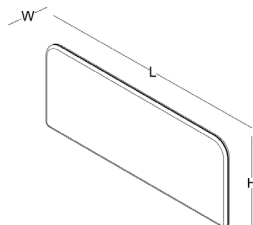

ölçü tablosu

etajer dolabı

W: 50
L: 150
H: 60

keson

W: 70 / 80
L: 35
H: 74

W: 142 / 162,5
L: 35
H: 74

dolap

W: 40
L: 70 / 80
H: 74

W: 40
L: 142 / 162,5
H: 74

W: 40
L: 142 / 162,5
H: 109

masa için ön perde

W: 5,5
L: 90 / 110 / 130 / 150
H: 30

panel

W: 2,5
L: 60 / 70
H: 37

W: 2,5
L: 90 / 110 / 130 / 150
H: 37

ölçü tablosu