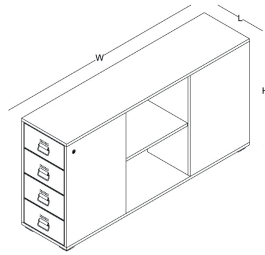

ölçü tablosu

etajer dolabı

W: 50
L: 150
H: 60

keson

W: 70 / 80
L: 35
H: 74

W: 142 / 162,5
L: 35
H: 74

dolap

W: 40
L: 70 / 80
H: 74