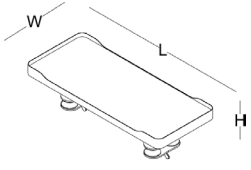

aksesuar

W: 17,4
L: 40,4
H: 8