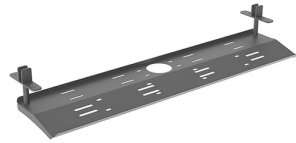

workstation için kablo tavaşı /
tek yönlü