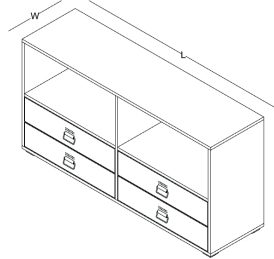

ölçü tablosu

etajer dolabı

W: 50
L: 150
H: 60

keson

W: 70 / 80
L: 35
H: 74

W: 142 / 162,5
L: 35
H: 74

dolap

W: 40
L: 70 / 80
H: 74