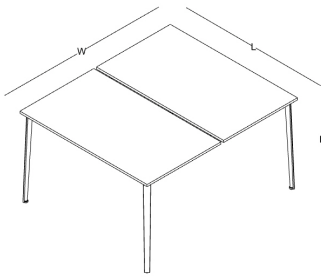

workstation

iki tablalı

W: 141,9

L: 120 / 140 / 160