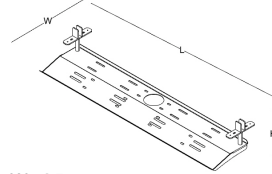

W: 25
L: 140 / 160
H: 20