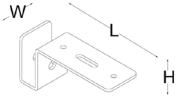

ölçü tablosu

W: 4
L: 5,5
H: 12