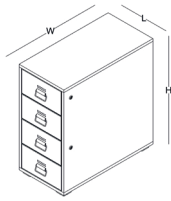

ölçü tablosu

etajer dolabı

W: 50
L: 150
H: 60

keson

W: 70 / 80
L: 35
H: 74

W: 142 / 162,5
L: 35
H: 74

dolap

W: 40
L: 70 / 80
H: 74