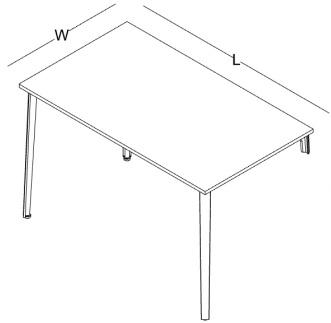

yönetici masası

W: 90

L: 180 / 200 / 220

H: 74

masa

W: 70

L: 120 / 140 / 160

H: 74