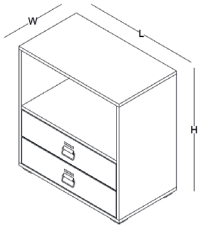

ölçü tablosu

etajer dolabı

W: 50
L: 150
H: 60

keson

W: 70 / 80
L: 35
H: 74

W: 142 / 162,5
L: 35
H: 74

dolap

W: 40
L: 70 / 80
H: 74