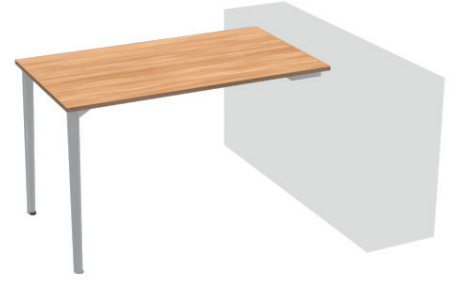

Üçgen, dairesel, kare ve dikdörtgen olarak farklı formlarıyla, katılımcı sayısı ve kullanılacağı ortama uygun birçoğuna sahip Opera toplantı masaları; renk seçenekleri ve elektrifikasyon çözümleriyle başarılı işlerin ortaya çıkmasına ortak oluyor.

ürün ailesi

yönetici masası

dört ayaklı yönetici masası

üç ayaklı yönetici masası

90x180 / 90x200 / 90x220 (cm)

masa

dört ayaklı masa

üç ayaklı masa