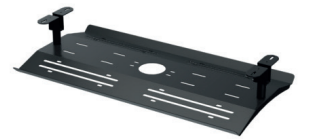

workstation için kablo tavaşı /
çift yönlü