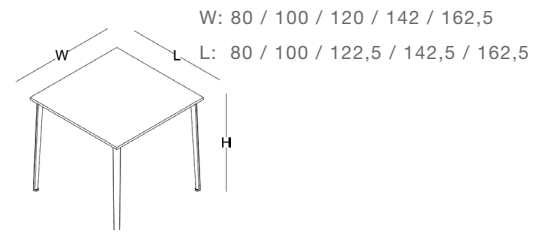

W: 141,9
L: 242,5 / 282,5 / 322,5

W: 162,5
L: 282,5 / 322,5

W: 141,9
L: 264,4 / 284,4 / 304,4

W: 162,5
L: 305 / 325

eklentiler

W: 141,9
L: 120 / 140 / 160

W: 162,5
L: 140 / 160

W: 141,9
L: 140

W: 162,5
L: 160

toplantı masası

W: 100 / 116,5
H: 74

R: 100 / 120 / 140 / 160

W: 80 / 100 / 120 / 142 / 162,5
L: 80 / 100 / 122,5 / 142,5 / 162,5

W: 100
L: 200

W: 122,5 / 142
L: 245 / 285 / 365

W: 142
L: 427,5

ölçü tablosu

etajer dolabı

W: 50
L: 150
H: 60

keson

W: 70 / 80
L: 35
H: 74

W: 142 / 162,5
L: 35
H: 74

dolap

W: 40
L: 70 / 80
H: 74