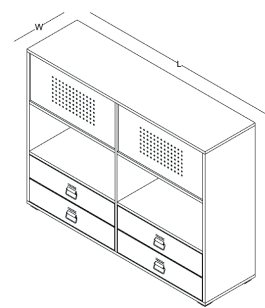

W: 40
L: 142 / 162,5
H: 109