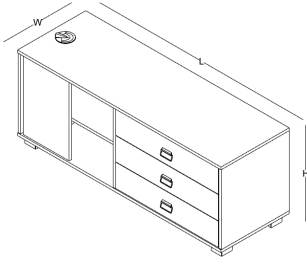

ölçü tablosu

etajer dolabı

W: 50
L: 150
H: 60

keson

W: 70 / 80
L: 35
H: 74

W: 142 / 162,5
L: 35
H: 74

dolap

W: 40
L: 70 / 80
H: 74