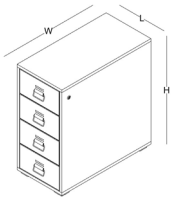

ölçü tablosu

etajer dolabı

W: 50
L: 150
H: 60

keson

W: 70 / 80
L: 35
H: 74

W: 142 / 162,5
L: 35
H: 74

dolap

W: 40
L: 70 / 80
H: 74