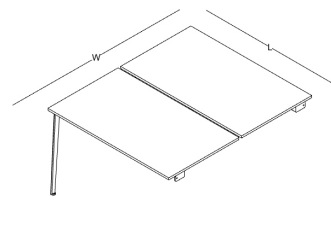

W: 80

L: 140 / 160 / 180

workstation

iki tablalı

W: 141,9

L: 120 / 140 / 160

W: 162,5

L: 140 / 160