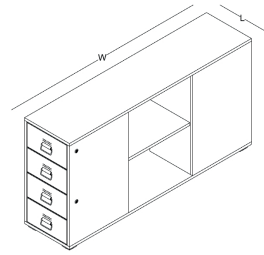

ölçü tablosu

etajer dolabı

W: 50
L: 150
H: 60

keson

W: 70 / 80
L: 35
H: 74

W: 142 / 162,5
L: 35
H: 74

dolap

W: 40
L: 70 / 80
H: 74