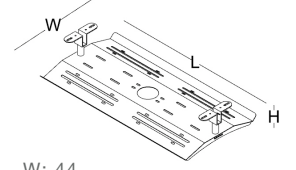

ölçü tablosu

W: 4
L: 5,5
H: 12

W: 25
L: 42
H: 20

W: 25
L: 140 / 160
H: 20

W: 44
L: 120 / 140 / 160
H: 20

aksesuar

W: 17,4
L: 40,4
H: 8

W: 20,4
L: 50,4
H: 23