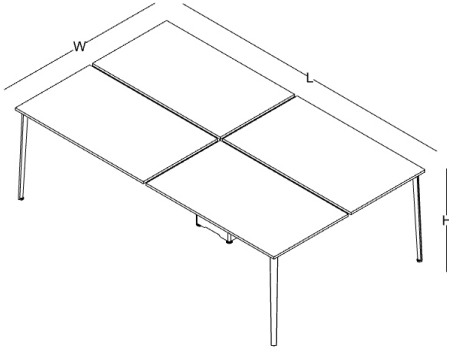

H: 74

üç tablalı

W: 141,9

L: 192,2 / 212,2 / 232,2

W: 162,5

L: 222,5 / 242,5

ölçü tablosu

workstation dört tablalı