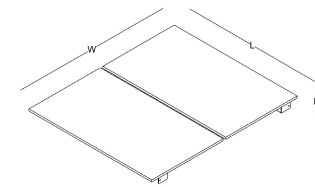

W: 80

L: 140 / 160 / 180

workstation

iki tablalı

W: 141,9

L: 120 / 140 / 160

W: 162,5

L: 140 / 160