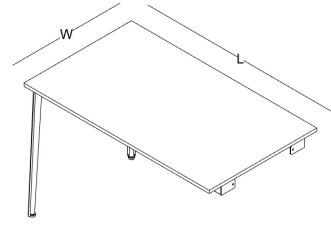

yönetici masası

W: 90

L: 180 / 200 / 220

H: 74

masa

W: 70

L: 120 / 140 / 160

H: 74