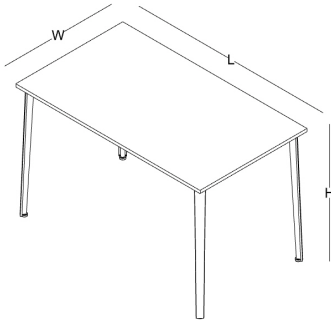

yönetici masası

W: 90

L: 180 / 200 / 220

H: 74

masa

W: 70

L: 120 / 140 / 160

H: 74