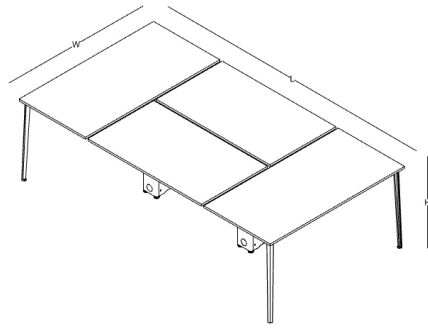

W: 141,9
L: 242,5 / 282,5 / 322,5

W: 162,5
L: 282,5 / 322,5