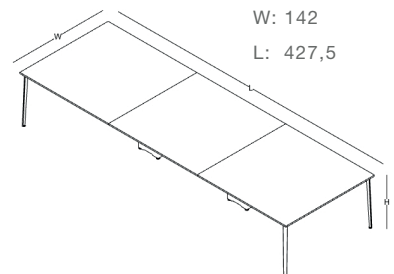

W: 162,5
L: 160

toplantı masası

W: 100 / 116,5
H: 74

R: 100 / 120 / 140 / 160

W: 80 / 100 / 120 / 142 / 162,5
L: 80 / 100 / 122,5 / 142,5 / 162,5

W: 100
L: 200

W: 122,5 / 142
L: 245 / 285 / 365

W: 142
L: 427,5

ölçü tablosu

etajer dolabı

W: 50
L: 150
H: 60

keson

W: 70 / 80
L: 35
H: 74

W: 142 / 162,5
L: 35
H: 74

dolap

W: 40
L: 70 / 80
H: 74