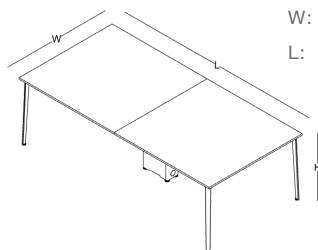

W: 162,5
L: 160

toplantı masası

W: 100 / 116,5
H: 74

R: 100 / 120 / 140 / 160

W: 80 / 100 / 120 / 142 / 162,5
L: 80 / 100 / 122,5 / 142,5 / 162,5

W: 100
L: 200

W: 122,5 / 142
L: 245 / 285 / 365

W: 142
L: 427,5

ölçü tablosu

etajer dolabı

W: 50
L: 150
H: 60

keson

W: 70 / 80
L: 35
H: 74

W: 142 / 162,5
L: 35
H: 74

dolap

W: 40
L: 70 / 80
H: 74