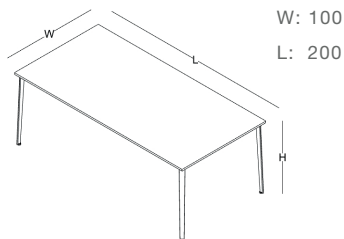

W: 162,5
L: 160

toplantı masası

W: 100 / 116,5
H: 74

R: 100 / 120 / 140 / 160

W: 80 / 100 / 120 / 142 / 162,5
L: 80 / 100 / 122,5 / 142,5 / 162,5

W: 100
L: 200

W: 122,5 / 142
L: 245 / 285 / 365

W: 142
L: 427,5

ölçü tablosu

etajer dolabı

W: 50
L: 150
H: 60

keson

W: 70 / 80
L: 35
H: 74

W: 142 / 162,5
L: 35
H: 74

dolap

W: 40
L: 70 / 80
H: 74